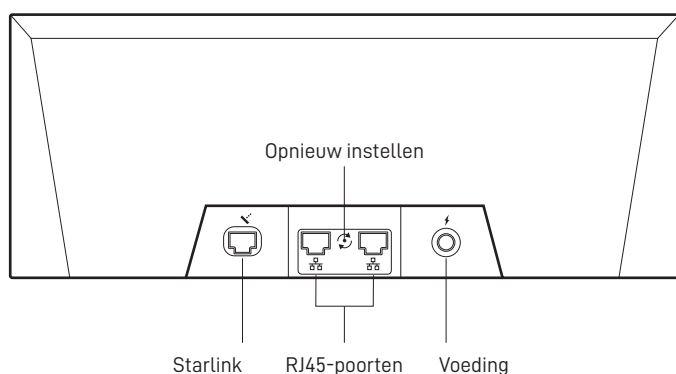

STARLINK | STANDARD-SPECIFICATIES

**Wat zit er in de doos**

Standard

Kickstand

Gen 3-router

Starlink-kabel

15 m  
(49,2 ft)

Netsnoer

1,5 m  
(4,92 ft)

Voeding

1,5 m  
(4,92 ft)**Gewicht verpakking:** 6,73 kg (14,83 lbs)**Afmetingen verpakking:** 652,4 x 451,7 x 97,9 mm (25,69 x 17,78 x 3,84 inch)

<b>Antenne</b>	Elektronische phased array
<b>Gezichtsveld</b>	110°
<b>Oriëntatie</b>	Handmatig oriënteren met software-ondersteuning
<b>Gewicht</b>	2,9 kg (6,4 lb) 3,2 kg (7 lb) met kickstand 3,8 kg (8,3 lb) met kickstand en kabel van 15 m
<b>Milieuscore</b>	IP67 Type 4
<b>Bedrijfstemperatuur</b>	-30 °C tot 50 °C (-22 °F tot 122 °F)
<b>Windsnelheid</b>	In bedrijf: 96 km/h+ (60 mph+)
<b>Vermogen voor het smelten van sneeuw</b>	Tot 40 mm/uur (1,5 inch/uur)
<b>Stroomverbruik</b>	Gemiddeld: 75 - 100 W

<b>Productafmetingen</b>	43,4 x 298,6 x 120,4 mm (1,7 inch x 11,76 inch x 4,74 inch)
<b>Wifitechnologie</b>	802.11 a/b/g/n/ac/ax
<b>Generatie</b>	Wifi 6
<b>Radio</b>	Tri Band 4 x 4 MU-MIMO
<b>Ethernet-poorten</b>	Twee (2) vergrendelende ethernet LAN-poorten met verwijderbare afdekking
<b>Dekking</b>	Tot 297 m <sup>2</sup> (3200 ft <sup>2</sup> )
<b>Bedrijfstemperatuur</b>	-30 °C tot 50 °C (-22 °F tot 122 °F)
<b>Gewicht</b>	0,57 kg (1,25 lbs)
<b>Veiligheid</b>	WPA2
<b>Milieuscore</b>	IP56-geclassificeerd (waterbestendig), geconfigureerd voor gebruik binnen
<b>Stroomindicator</b>	Led   voorplaat, linkerbenedenhoek van de router
<b>Meshcompatibiliteit</b>	Compatibel met Starlink Gen 2 en Gen 3 mesh-knooppunten, maximaal 3 Starlink mesh-knooppunten *Niet compatibel met mesh-systemen van derden
<b>Apparaten</b>	Sluit tot 235 apparaten aan

**Productafmetingen**

173 x 93 x 35,75 mm  
(6,8 inch x 3,66 inch x 1,4 inch)

**Gewicht**

0,65 kg (1,43 lbs)

**Milieuscore**

IP66 Type 4

**Bedrijfstemperatuur**

-30 °C tot 60 °C (-22 °F tot 140 °F)