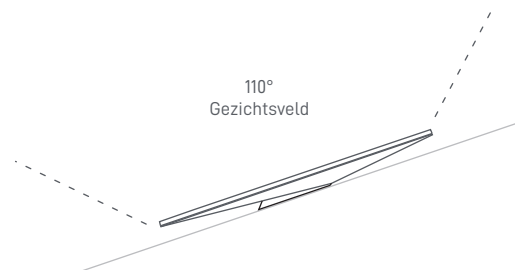

STARLINK | STANDARD-SPECIFICATIES

**Wat zit er in de doos**

Standard

Kickstand

Gen 3-router

Starlink-kabel

15 m  
(49,2 ft)

Netsnoer

1,5 m  
(4,92 ft)

Voeding

1,5 m  
(4,92 ft)**Gewicht verpakking:** 6,73 kg (14,83 lbs)**Afmetingen verpakking:** 652,4 x 451,7 x 97,9 mm (25,69 x 17,78 x 3,84 inch)

<b>Antenne</b>	Elektronische phased array
<b>Gezichtsveld</b>	110°
<b>Oriëntatie</b>	Handmatig oriënteren met software-ondersteuning
<b>Gewicht</b>	2,9 kg (6,4 lb) 3,2 kg (7 lb) met kickstand 3,8 kg (8,3 lb) met kickstand en kabel van 15 m
<b>Milieuscore</b>	IP67 Type 4
<b>Bedrijfstemperatuur</b>	-30 °C tot 50 °C (-22 °F tot 122 °F)
<b>Windsnelheid</b>	In bedrijf: 96 km/h+ (60 mph+)
<b>Vermogen voor het smelten van sneeuw</b>	Tot 40 mm/uur (1,5 inch/uur)
<b>Stroomverbruik</b>	Gemiddeld: 75 - 100 W

<b>Productafmetingen</b>	43,4 x 298,6 x 120,4 mm (1,7 inch x 11,76 inch x 4,74 inch)
<b>Wifitechnologie</b>	802.11 a/b/g/n/ac/ax
<b>Generatie</b>	Wifi 6
<b>Radio</b>	Tri Band 4 x 4 MU-MIMO
<b>Ethernet-poorten</b>	Twee (2) vergrendelende ethernet LAN-poorten met verwijderbare afdekking
<b>Dekking</b>	Tot 297 m <sup>2</sup> (3200 ft <sup>2</sup> )
<b>Bedrijfstemperatuur</b>	-30 °C tot 50 °C (-22 °F tot 122 °F)
<b>Gewicht</b>	0,57 kg (1,25 lbs)
<b>Veiligheid</b>	WPA2
<b>Milieuscore</b>	IP56-geclassificeerd (waterbestendig), geconfigureerd voor gebruik binnen
<b>Stroomindicator</b>	Led   voorplaat, linkerbenedenhoek van de router
<b>Meshcompatibiliteit</b>	Compatibel met Starlink Gen 2 en Gen 3 mesh-knooppunten, maximaal 3 Starlink mesh-knooppunten *Niet compatibel met mesh-systemen van derden
<b>Apparaten</b>	Sluit tot 235 apparaten aan

**Productafmetingen**

173 x 93 x 35,75 mm  
(6,8 inch x 3,66 inch x 1,4 inch)

**Gewicht**

0,65 kg (1,43 lbs)

**Milieuscore**

IP66 Type 4

**Bedrijfstemperatuur**

-30 °C tot 60 °C (-22 °F tot 140 °F)