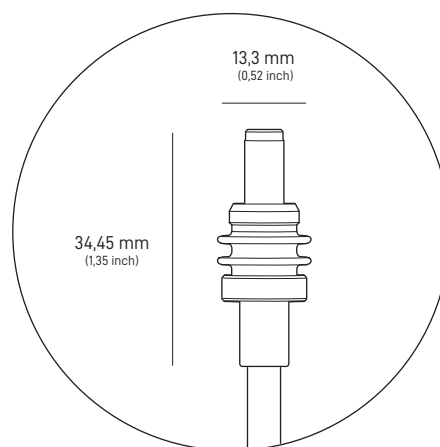

1,5 m  
(4,92 ft)

Voeding

1,5 m  
(4,92 ft)**Gewicht verpakking:** 6,73 kg (14,83 lbs)**Afmetingen verpakking:** 652,4 x 451,7 x 97,9 mm (25,69 x 17,78 x 3,84 inch)

<b>Antenne</b>	Elektronische phased array
<b>Gezichtsveld</b>	110°
<b>Oriëntatie</b>	Handmatig oriënteren met software-ondersteuning
<b>Gewicht</b>	2,9 kg (6,4 lb) 3,2 kg (7 lb) met kickstand 3,8 kg (8,3 lb) met kickstand en kabel van 15 m
<b>Milieuscore</b>	IP67 Type 4
<b>Bedrijfstemperatuur</b>	-30 °C tot 50 °C (-22 °F tot 122 °F)
<b>Windsnelheid</b>	In bedrijf: 96 km/h+ (60 mph+)
<b>Vermogen voor het smelten van sneeuw</b>	Tot 40 mm/uur (1,5 inch/uur)
<b>Stroomverbruik</b>	Gemiddeld: 75 - 100 W

<b>Productafmetingen</b>	43,4 x 298,6 x 120,4 mm (1,7 inch x 11,76 inch x 4,74 inch)
<b>Wifitechnologie</b>	802.11 a/b/g/n/ac/ax
<b>Generatie</b>	Wifi 6
<b>Radio</b>	Tri Band 4 x 4 MU-MIMO
<b>Ethernet-poorten</b>	Twee (2) vergrendelende ethernet LAN-poorten met verwijderbare afdekking
<b>Dekking</b>	Tot 297 m <sup>2</sup> (3200 ft <sup>2</sup> )
<b>Bedrijfstemperatuur</b>	-30 °C tot 50 °C (-22 °F tot 122 °F)
<b>Gewicht</b>	0,57 kg (1,25 lbs)
<b>Veiligheid</b>	WPA2
<b>Milieuscore</b>	IP56-geclassificeerd (waterbestendig), geconfigureerd voor gebruik binnen
<b>Stroomindicator</b>	Led   voorplaat, linkerbenedenhoek van de router
<b>Meshcompatibiliteit</b>	Compatibel met Starlink Gen 2 en Gen 3 mesh-knooppunten, maximaal 3 Starlink mesh-knooppunten *Niet compatibel met mesh-systemen van derden
<b>Apparaten</b>	Sluit tot 235 apparaten aan

**Productafmetingen**

173 x 93 x 35,75 mm  
(6,8 inch x 3,66 inch x 1,4 inch)

**Gewicht**

0,65 kg (1,43 lbs)

**Milieuscore**

IP66 Type 4

**Bedrijfstemperatuur**

-30 °C tot 60 °C (-22 °F tot 140 °F)

**Stroomspecificaties**

100-240 V ~ 2,5 A 50 - 60 Hz

Pen 1	Draadkleur	Pen 2
Schild	Afvoer - blanke draad	Schild
8	Bruin	8
7	Wit/bruin	7
6	Groen	6
5	Wit/blauw	5
4	Blauw	4
3	Wit/groen	3
2	Oranje	2
1	Wit/oranje	1