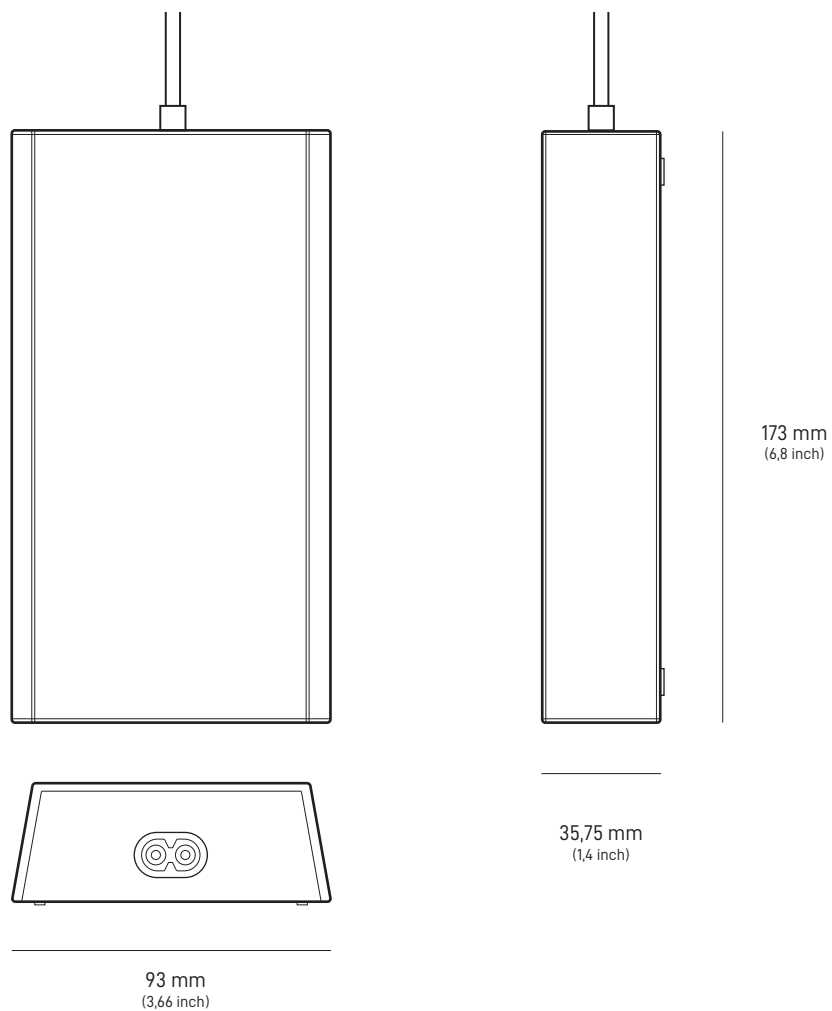

STARLINK | STANDARD-SPECIFICATIES

**Wat zit er in de doos**

Standard

Kickstand

Gen 3-router

Starlink-kabel

15 m  
(49,2 ft)

Netsnoer

1,5 m  
(4,92 ft)

Voeding

1,5 m  
(4,92 ft)**Gewicht verpakking:** 6,73 kg (14,83 lbs)**Afmetingen verpakking:** 652,4 x 451,7 x 97,9 mm (25,69 x 17,78 x 3,84 inch)

<b>Antenne</b>	Elektronische phased array
<b>Gezichtsveld</b>	110°
<b>Oriëntatie</b>	Handmatig oriënteren met software-ondersteuning
<b>Gewicht</b>	2,9 kg (6,4 lb) 3,2 kg (7 lb) met kickstand 3,8 kg (8,3 lb) met kickstand en kabel van 15 m
<b>Milieuscore</b>	IP67 Type 4
<b>Bedrijfstemperatuur</b>	-30 °C tot 50 °C (-22 °F tot 122 °F)
<b>Windsnelheid</b>	In bedrijf: 96 km/h+ (60 mph+)
<b>Vermogen voor het smelten van sneeuw</b>	Tot 40 mm/uur (1,5 inch/uur)
<b>Stroomverbruik</b>	Gemiddeld: 75 - 100 W

<b>Productafmetingen</b>	43,4 x 298,6 x 120,4 mm (1,7 inch x 11,76 inch x 4,74 inch)
<b>Wifitechnologie</b>	802.11 a/b/g/n/ac/ax
<b>Generatie</b>	Wifi 6
<b>Radio</b>	Tri Band 4 x 4 MU-MIMO
<b>Ethernet-poorten</b>	Twee (2) vergrendelende ethernet LAN-poorten met verwijderbare afdekking
<b>Dekking</b>	Tot 297 m <sup>2</sup> (3200 ft <sup>2</sup> )
<b>Bedrijfstemperatuur</b>	-30 °C tot 50 °C (-22 °F tot 122 °F)
<b>Gewicht</b>	0,57 kg (1,25 lbs)
<b>Veiligheid</b>	WPA2
<b>Milieuscore</b>	IP56-geclassificeerd (waterbestendig), geconfigureerd voor gebruik binnen
<b>Stroomindicator</b>	Led   voorplaat, linkerbenedenhoek van de router
<b>Meshcompatibiliteit</b>	Compatibel met Starlink Gen 2 en Gen 3 mesh-knooppunten, maximaal 3 Starlink mesh-knooppunten *Niet compatibel met mesh-systemen van derden
<b>Apparaten</b>	Sluit tot 235 apparaten aan

**Productafmetingen**

173 x 93 x 35,75 mm  
(6,8 inch x 3,66 inch x 1,4 inch)

**Gewicht**

0,65 kg (1,43 lbs)

**Milieuscore**

IP66 Type 4

**Bedrijfstemperatuur**

-30 °C tot 60 °C (-22 °F tot 140 °F)