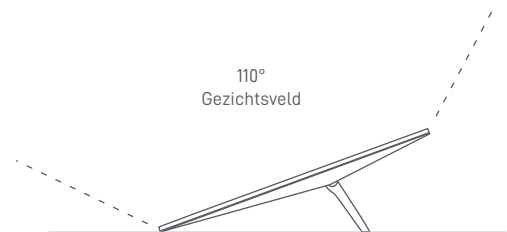

STARLINK | STANDARD-SPECIFICATIES

**Wat zit er in de doos**

Standard

Kickstand

Gen 3-router

Starlink-kabel

15 m  
(49,2 ft)

Netsnoer

1,5 m  
(4,92 ft)

Voeding

1,5 m  
(4,92 ft)**Gewicht verpakking:** 6,73 kg (14,83 lbs)**Afmetingen verpakking:** 652,4 x 451,7 x 97,9 mm (25,69 x 17,78 x 3,84 inch)

<b>Antenne</b>	Elektronische phased array
<b>Gezichtsveld</b>	110°
<b>Oriëntatie</b>	Handmatig oriënteren met software-ondersteuning
<b>Gewicht</b>	2,9 kg (6,4 lb) 3,2 kg (7 lb) met kickstand 3,8 kg (8,3 lb) met kickstand en kabel van 15 m
<b>Milieuscore</b>	IP67 Type 4
<b>Bedrijfstemperatuur</b>	-30 °C tot 50 °C (-22 °F tot 122 °F)
<b>Windsnelheid</b>	In bedrijf: 96 km/h+ (60 mph+)
<b>Vermogen voor het smelten van sneeuw</b>	Tot 40 mm/uur (1,5 inch/uur)
<b>Stroomverbruik</b>	Gemiddeld: 75 - 100 W

<b>Productafmetingen</b>	43,4 x 298,6 x 120,4 mm (1,7 inch x 11,76 inch x 4,74 inch)
<b>Wifitechnologie</b>	802.11 a/b/g/n/ac/ax
<b>Generatie</b>	Wifi 6
<b>Radio</b>	Tri Band 4 x 4 MU-MIMO
<b>Ethernet-poorten</b>	Twee (2) vergrendelende ethernet LAN-poorten met verwijderbare afdekking
<b>Dekking</b>	Tot 297 m <sup>2</sup> (3200 ft <sup>2</sup> )
<b>Bedrijfstemperatuur</b>	-30 °C tot 50 °C (-22 °F tot 122 °F)
<b>Gewicht</b>	0,57 kg (1,25 lbs)
<b>Veiligheid</b>	WPA2
<b>Milieuscore</b>	IP56-geclassificeerd (waterbestendig), geconfigureerd voor gebruik binnen
<b>Stroomindicator</b>	Led   voorplaat, linkerbenedenhoek van de router
<b>Meshcompatibiliteit</b>	Compatibel met Starlink Gen 2 en Gen 3 mesh-knooppunten, maximaal 3 Starlink mesh-knooppunten *Niet compatibel met mesh-systemen van derden
<b>Apparaten</b>	Sluit tot 235 apparaten aan

**Productafmetingen**

173 x 93 x 35,75 mm  
(6,8 inch x 3,66 inch x 1,4 inch)

**Gewicht**

0,65 kg (1,43 lbs)

**Milieuscore**

IP66 Type 4

**Bedrijfstemperatuur**

-30 °C tot 60 °C (-22 °F tot 140 °F)