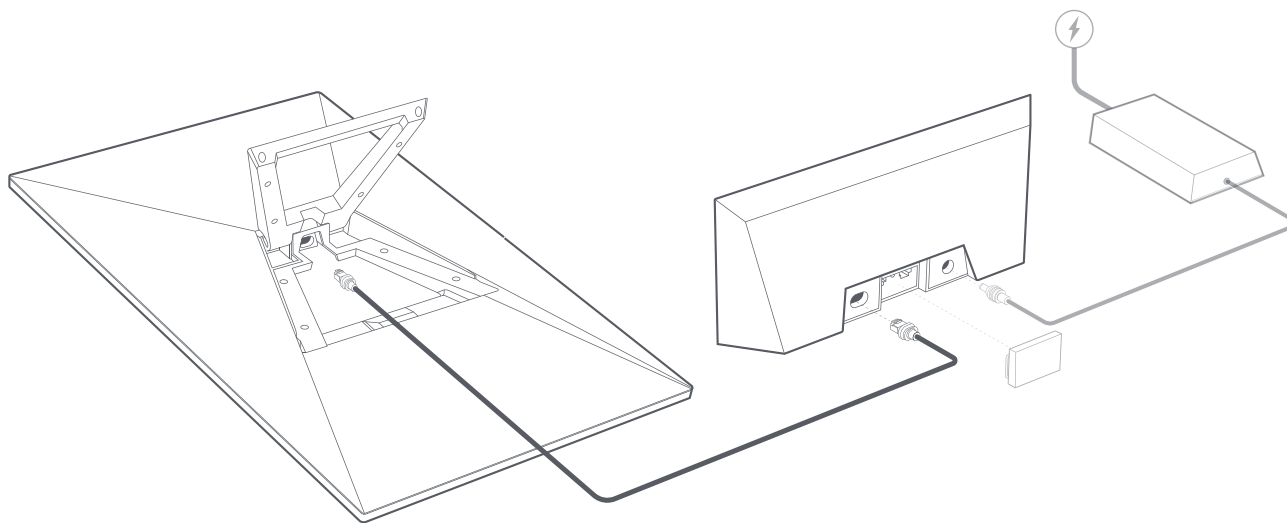

1,5 m  
(4,92 ft)

Voeding

1,5 m  
(4,92 ft)**Gewicht verpakking:** 6,73 kg (14,83 lbs)**Afmetingen verpakking:** 652,4 x 451,7 x 97,9 mm (25,69 x 17,78 x 3,84 inch)

<b>Antenne</b>	Elektronische phased array
<b>Gezichtsveld</b>	110°
<b>Oriëntatie</b>	Handmatig oriënteren met software-ondersteuning
<b>Gewicht</b>	2,9 kg (6,4 lb) 3,2 kg (7 lb) met kickstand 3,8 kg (8,3 lb) met kickstand en kabel van 15 m
<b>Milieuscore</b>	IP67 Type 4
<b>Bedrijfstemperatuur</b>	-30 °C tot 50 °C (-22 °F tot 122 °F)
<b>Windsnelheid</b>	In bedrijf: 96 km/h+ (60 mph+)
<b>Vermogen voor het smelten van sneeuw</b>	Tot 40 mm/uur (1,5 inch/uur)
<b>Stroomverbruik</b>	Gemiddeld: 75 - 100 W

<b>Productafmetingen</b>	43,4 x 298,6 x 120,4 mm (1,7 inch x 11,76 inch x 4,74 inch)
<b>Wifitechnologie</b>	802.11 a/b/g/n/ac/ax
<b>Generatie</b>	Wifi 6
<b>Radio</b>	Tri Band 4 x 4 MU-MIMO
<b>Ethernet-poorten</b>	Twee (2) vergrendelende ethernet LAN-poorten met verwijderbare afdekking
<b>Dekking</b>	Tot 297 m <sup>2</sup> (3200 ft <sup>2</sup> )
<b>Bedrijfstemperatuur</b>	-30 °C tot 50 °C (-22 °F tot 122 °F)
<b>Gewicht</b>	0,57 kg (1,25 lbs)
<b>Veiligheid</b>	WPA2
<b>Milieuscore</b>	IP56-geclassificeerd (waterbestendig), geconfigureerd voor gebruik binnen
<b>Stroomindicator</b>	Led   voorplaat, linkerbenedenhoek van de router
<b>Meshcompatibiliteit</b>	Compatibel met Starlink Gen 2 en Gen 3 mesh-knooppunten, maximaal 3 Starlink mesh-knooppunten *Niet compatibel met mesh-systemen van derden
<b>Apparaten</b>	Sluit tot 235 apparaten aan

**Productafmetingen**

173 x 93 x 35,75 mm  
(6,8 inch x 3,66 inch x 1,4 inch)

**Gewicht**

0,65 kg (1,43 lbs)

**Milieuscore**

IP66 Type 4

**Bedrijfstemperatuur**

-30 °C tot 60 °C (-22 °F tot 140 °F)

**Stroomspecificaties**

100-240 V ~ 2,5 A 50 - 60 Hz

Pen 1	Draadkleur	Pen 2
Schild	Afvoer - blanke draad	Schild
8	Bruin	8
7	Wit/bruin	7
6	Groen	6
5	Wit/blauw	5
4	Blauw	4
3	Wit/groen	3
2	Oranje	2
1	Wit/oranje	1