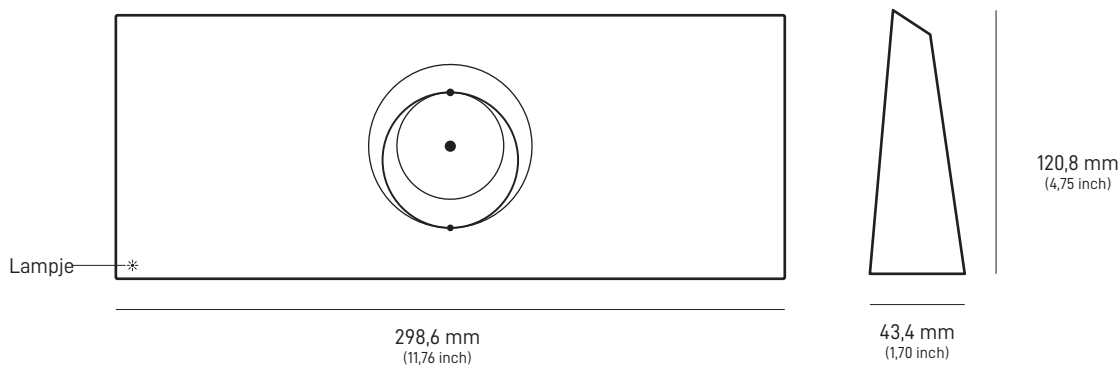

STARLINK | STANDARD-SPECIFICATIES

**Wat zit er in de doos**

Standard

Kickstand

Gen 3-router

Starlink-kabel

15 m  
(49,2 ft)

Netsnoer

1,5 m  
(4,92 ft)

Voeding

1,5 m  
(4,92 ft)**Gewicht verpakking:** 6,73 kg (14,83 lbs)**Afmetingen verpakking:** 652,4 x 451,7 x 97,9 mm (25,69 x 17,78 x 3,84 inch)

<b>Antenne</b>	Elektronische phased array
<b>Gezichtsveld</b>	110°
<b>Oriëntatie</b>	Handmatig oriënteren met software-ondersteuning
<b>Gewicht</b>	2,9 kg (6,4 lb) 3,2 kg (7 lb) met kickstand 3,8 kg (8,3 lb) met kickstand en kabel van 15 m
<b>Milieuscore</b>	IP67 Type 4
<b>Bedrijfstemperatuur</b>	-30 °C tot 50 °C (-22 °F tot 122 °F)
<b>Windsnelheid</b>	In bedrijf: 96 km/h+ (60 mph+)
<b>Vermogen voor het smelten van sneeuw</b>	Tot 40 mm/uur (1,5 inch/uur)
<b>Stroomverbruik</b>	Gemiddeld: 75 - 100 W

<b>Productafmetingen</b>	43,4 x 298,6 x 120,4 mm (1,7 inch x 11,76 inch x 4,74 inch)
<b>Wifitechnologie</b>	802.11 a/b/g/n/ac/ax
<b>Generatie</b>	Wifi 6
<b>Radio</b>	Tri Band 4 x 4 MU-MIMO
<b>Ethernet-poorten</b>	Twee (2) vergrendelende ethernet LAN-poorten met verwijderbare afdekking
<b>Dekking</b>	Tot 297 m <sup>2</sup> (3200 ft <sup>2</sup> )
<b>Bedrijfstemperatuur</b>	-30 °C tot 50 °C (-22 °F tot 122 °F)
<b>Gewicht</b>	0,57 kg (1,25 lbs)
<b>Veiligheid</b>	WPA2
<b>Milieuscore</b>	IP56-geclassificeerd (waterbestendig), geconfigureerd voor gebruik binnen
<b>Stroomindicator</b>	Led   voorplaat, linkerbenedenhoek van de router
<b>Meshcompatibiliteit</b>	Compatibel met Starlink Gen 2 en Gen 3 mesh-knooppunten, maximaal 3 Starlink mesh-knooppunten *Niet compatibel met mesh-systemen van derden
<b>Apparaten</b>	Sluit tot 235 apparaten aan

**Productafmetingen**

173 x 93 x 35,75 mm  
(6,8 inch x 3,66 inch x 1,4 inch)

**Gewicht**

0,65 kg (1,43 lbs)

**Milieuscore**

IP66 Type 4

**Bedrijfstemperatuur**

-30 °C tot 60 °C (-22 °F tot 140 °F)