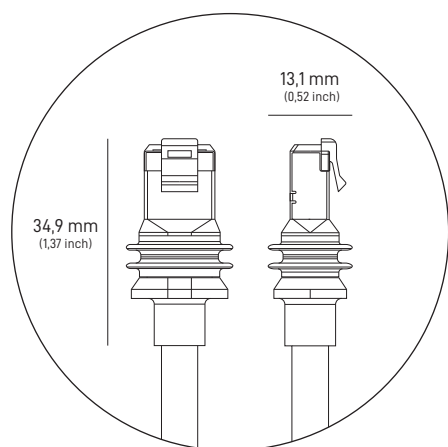

1,5 m  
(4,92 ft)

Voeding

1,5 m  
(4,92 ft)**Gewicht verpakking:** 6,73 kg (14,83 lbs)**Afmetingen verpakking:** 652,4 x 451,7 x 97,9 mm (25,69 x 17,78 x 3,84 inch)

<b>Antenne</b>	Elektronische phased array
<b>Gezichtsveld</b>	110°
<b>Oriëntatie</b>	Handmatig oriënteren met software-ondersteuning
<b>Gewicht</b>	2,9 kg (6,4 lb) 3,2 kg (7 lb) met kickstand 3,8 kg (8,3 lb) met kickstand en kabel van 15 m
<b>Milieuscore</b>	IP67 Type 4
<b>Bedrijfstemperatuur</b>	-30 °C tot 50 °C (-22 °F tot 122 °F)
<b>Windsnelheid</b>	In bedrijf: 96 km/h+ (60 mph+)
<b>Vermogen voor het smelten van sneeuw</b>	Tot 40 mm/uur (1,5 inch/uur)
<b>Stroomverbruik</b>	Gemiddeld: 75 - 100 W

<b>Productafmetingen</b>	43,4 x 298,6 x 120,4 mm (1,7 inch x 11,76 inch x 4,74 inch)
<b>Wifitechnologie</b>	802.11 a/b/g/n/ac/ax
<b>Generatie</b>	Wifi 6
<b>Radio</b>	Tri Band 4 x 4 MU-MIMO
<b>Ethernet-poorten</b>	Twee (2) vergrendelende ethernet LAN-poorten met verwijderbare afdekking
<b>Dekking</b>	Tot 297 m <sup>2</sup> (3200 ft <sup>2</sup> )
<b>Bedrijfstemperatuur</b>	-30 °C tot 50 °C (-22 °F tot 122 °F)
<b>Gewicht</b>	0,57 kg (1,25 lbs)
<b>Veiligheid</b>	WPA2
<b>Milieuscore</b>	IP56-geclassificeerd (waterbestendig), geconfigureerd voor gebruik binnen
<b>Stroomindicator</b>	Led   voorplaat, linkerbenedenhoek van de router
<b>Meshcompatibiliteit</b>	Compatibel met Starlink Gen 2 en Gen 3 mesh-knooppunten, maximaal 3 Starlink mesh-knooppunten *Niet compatibel met mesh-systemen van derden
<b>Apparaten</b>	Sluit tot 235 apparaten aan

**Productafmetingen**

173 x 93 x 35,75 mm  
(6,8 inch x 3,66 inch x 1,4 inch)

**Gewicht**

0,65 kg (1,43 lbs)

**Milieuscore**

IP66 Type 4

**Bedrijfstemperatuur**

-30 °C tot 60 °C (-22 °F tot 140 °F)

**Stroomspecificaties**

100-240 V ~ 2,5 A 50 - 60 Hz

Pen 1	Draadkleur	Pen 2
Schild	Afvoer - blanke draad	Schild
8	Bruin	8
7	Wit/bruin	7
6	Groen	6
5	Wit/blauw	5
4	Blauw	4
3	Wit/groen	3
2	Oranje	2
1	Wit/oranje	1