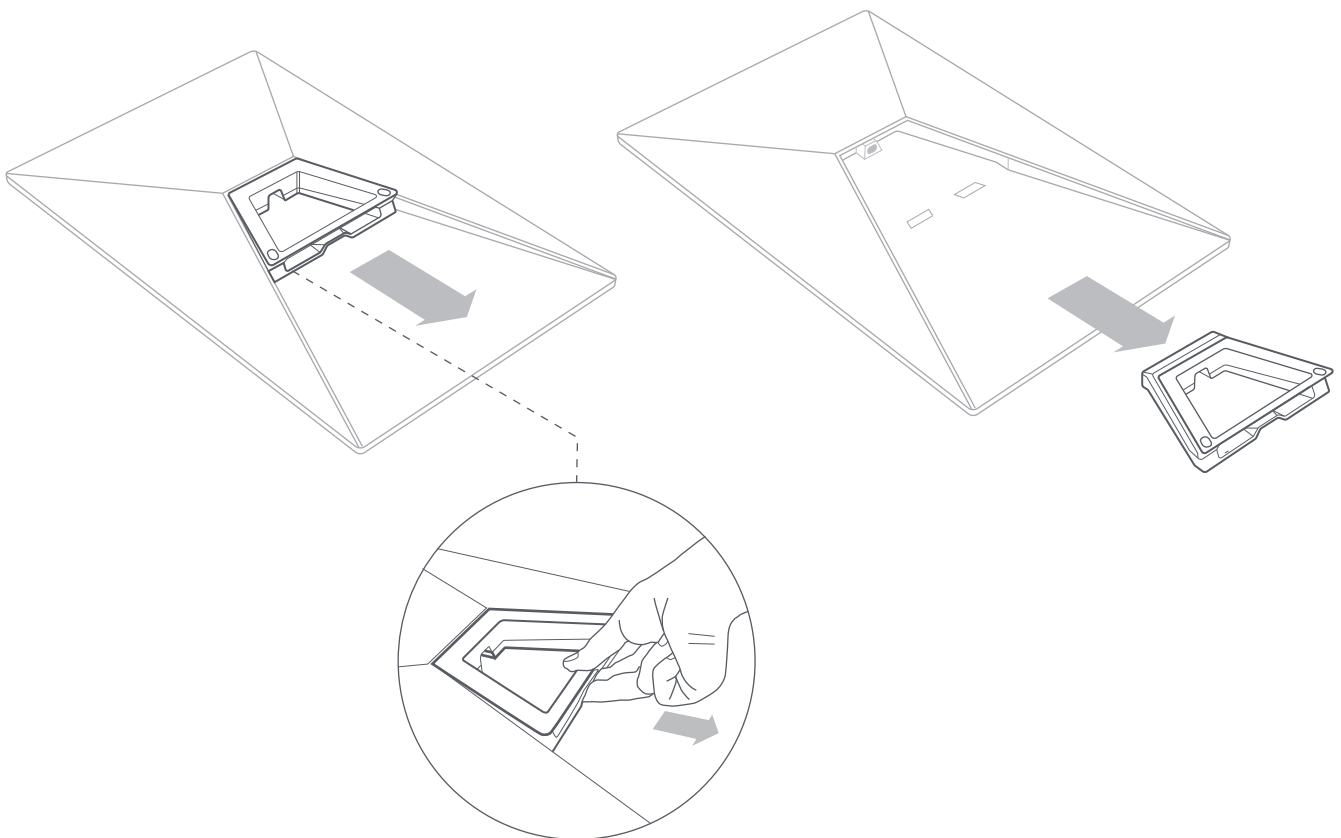

STARLINK | STANDARD-SPECIFICATIES

**Wat zit er in de doos**

Standard

Kickstand

Gen 3-router

Starlink-kabel

15 m  
(49,2 ft)

Netsnoer

1,5 m  
(4,92 ft)

Voeding

1,5 m  
(4,92 ft)**Gewicht verpakking:** 6,73 kg (14,83 lbs)**Afmetingen verpakking:** 652,4 x 451,7 x 97,9 mm (25,69 x 17,78 x 3,84 inch)

<b>Antenne</b>	Elektronische phased array
<b>Gezichtsveld</b>	110°
<b>Oriëntatie</b>	Handmatig oriënteren met software-ondersteuning
<b>Gewicht</b>	2,9 kg (6,4 lb) 3,2 kg (7 lb) met kickstand 3,8 kg (8,3 lb) met kickstand en kabel van 15 m
<b>Milieuscore</b>	IP67 Type 4
<b>Bedrijfstemperatuur</b>	-30 °C tot 50 °C (-22 °F tot 122 °F)
<b>Windsnelheid</b>	In bedrijf: 96 km/h+ (60 mph+)
<b>Vermogen voor het smelten van sneeuw</b>	Tot 40 mm/uur (1,5 inch/uur)
<b>Stroomverbruik</b>	Gemiddeld: 75 - 100 W

<b>Productafmetingen</b>	43,4 x 298,6 x 120,4 mm (1,7 inch x 11,76 inch x 4,74 inch)
<b>Wifitechnologie</b>	802.11 a/b/g/n/ac/ax
<b>Generatie</b>	Wifi 6
<b>Radio</b>	Tri Band 4 x 4 MU-MIMO
<b>Ethernet-poorten</b>	Twee (2) vergrendelende ethernet LAN-poorten met verwijderbare afdekking
<b>Dekking</b>	Tot 297 m <sup>2</sup> (3200 ft <sup>2</sup> )
<b>Bedrijfstemperatuur</b>	-30 °C tot 50 °C (-22 °F tot 122 °F)
<b>Gewicht</b>	0,57 kg (1,25 lbs)
<b>Veiligheid</b>	WPA2
<b>Milieuscore</b>	IP56-geclassificeerd (waterbestendig), geconfigureerd voor gebruik binnen
<b>Stroomindicator</b>	Led   voorplaat, linkerbenedenhoek van de router
<b>Meshcompatibiliteit</b>	Compatibel met Starlink Gen 2 en Gen 3 mesh-knooppunten, maximaal 3 Starlink mesh-knooppunten *Niet compatibel met mesh-systemen van derden
<b>Apparaten</b>	Sluit tot 235 apparaten aan

**Productafmetingen**

173 x 93 x 35,75 mm  
(6,8 inch x 3,66 inch x 1,4 inch)

**Gewicht**

0,65 kg (1,43 lbs)

**Milieuscore**

IP66 Type 4

**Bedrijfstemperatuur**

-30 °C tot 60 °C (-22 °F tot 140 °F)