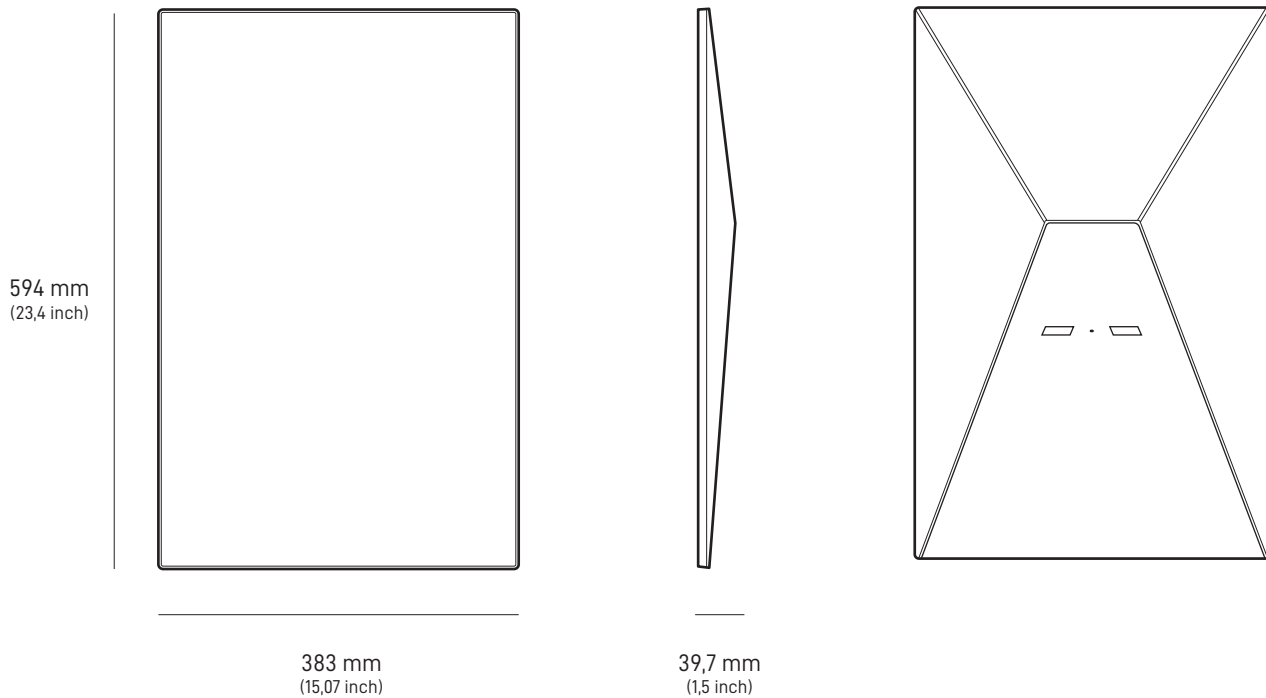

STARLINK | STANDARD-SPECIFICATIES

**Wat zit er in de doos**

Standard

Kickstand

Gen 3-router

Starlink-kabel

15 m  
(49,2 ft)

Netsnoer

1,5 m  
(4,92 ft)

Voeding

1,5 m  
(4,92 ft)**Gewicht verpakking:** 6,73 kg (14,83 lbs)**Afmetingen verpakking:** 652,4 x 451,7 x 97,9 mm (25,69 x 17,78 x 3,84 inch)

<b>Antenne</b>	Elektronische phased array
<b>Gezichtsveld</b>	110°
<b>Oriëntatie</b>	Handmatig oriënteren met software-ondersteuning
<b>Gewicht</b>	2,9 kg (6,4 lb) 3,2 kg (7 lb) met kickstand 3,8 kg (8,3 lb) met kickstand en kabel van 15 m
<b>Milieuscore</b>	IP67 Type 4
<b>Bedrijfstemperatuur</b>	-30 °C tot 50 °C (-22 °F tot 122 °F)
<b>Windsnelheid</b>	In bedrijf: 96 km/h+ (60 mph+)
<b>Vermogen voor het smelten van sneeuw</b>	Tot 40 mm/uur (1,5 inch/uur)
<b>Stroomverbruik</b>	Gemiddeld: 75 - 100 W

<b>Productafmetingen</b>	43,4 x 298,6 x 120,4 mm (1,7 inch x 11,76 inch x 4,74 inch)
<b>Wifitechnologie</b>	802.11 a/b/g/n/ac/ax
<b>Generatie</b>	Wifi 6
<b>Radio</b>	Tri Band 4 x 4 MU-MIMO
<b>Ethernet-poorten</b>	Twee (2) vergrendelende ethernet LAN-poorten met verwijderbare afdekking
<b>Dekking</b>	Tot 297 m <sup>2</sup> (3200 ft <sup>2</sup> )
<b>Bedrijfstemperatuur</b>	-30 °C tot 50 °C (-22 °F tot 122 °F)
<b>Gewicht</b>	0,57 kg (1,25 lbs)
<b>Veiligheid</b>	WPA2
<b>Milieuscore</b>	IP56-geclassificeerd (waterbestendig), geconfigureerd voor gebruik binnen
<b>Stroomindicator</b>	Led   voorplaat, linkerbenedenhoek van de router
<b>Meshcompatibiliteit</b>	Compatibel met Starlink Gen 2 en Gen 3 mesh-knooppunten, maximaal 3 Starlink mesh-knooppunten *Niet compatibel met mesh-systemen van derden
<b>Apparaten</b>	Sluit tot 235 apparaten aan

**Productafmetingen**

173 x 93 x 35,75 mm  
(6,8 inch x 3,66 inch x 1,4 inch)

**Gewicht**

0,65 kg (1,43 lbs)

**Milieuscore**

IP66 Type 4

**Bedrijfstemperatuur**

-30 °C tot 60 °C (-22 °F tot 140 °F)