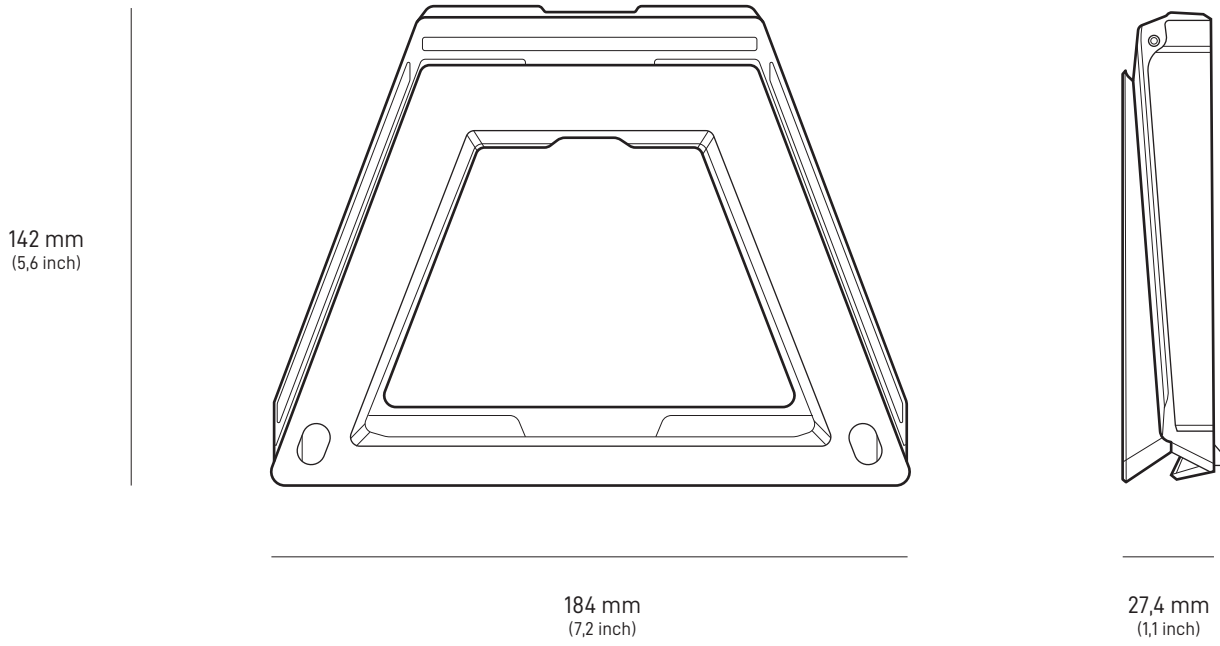

STARLINK | STANDARD-SPECIFICATIES

**Wat zit er in de doos**

Standard

Kickstand

Gen 3-router

Starlink-kabel

15 m  
(49,2 ft)

Netsnoer

1,5 m  
(4,92 ft)

Voeding

1,5 m  
(4,92 ft)**Gewicht verpakking:** 6,73 kg (14,83 lbs)**Afmetingen verpakking:** 652,4 x 451,7 x 97,9 mm (25,69 x 17,78 x 3,84 inch)

<b>Antenne</b>	Elektronische phased array
<b>Gezichtsveld</b>	110°
<b>Oriëntatie</b>	Handmatig oriënteren met software-ondersteuning
<b>Gewicht</b>	2,9 kg (6,4 lb) 3,2 kg (7 lb) met kickstand 3,8 kg (8,3 lb) met kickstand en kabel van 15 m
<b>Milieuscore</b>	IP67 Type 4
<b>Bedrijfstemperatuur</b>	-30 °C tot 50 °C (-22 °F tot 122 °F)
<b>Windsnelheid</b>	In bedrijf: 96 km/h+ (60 mph+)
<b>Vermogen voor het smelten van sneeuw</b>	Tot 40 mm/uur (1,5 inch/uur)
<b>Stroomverbruik</b>	Gemiddeld: 75 - 100 W

<b>Productafmetingen</b>	43,4 x 298,6 x 120,4 mm (1,7 inch x 11,76 inch x 4,74 inch)
<b>Wifitechnologie</b>	802.11 a/b/g/n/ac/ax
<b>Generatie</b>	Wifi 6
<b>Radio</b>	Tri Band 4 x 4 MU-MIMO
<b>Ethernet-poorten</b>	Twee (2) vergrendelende ethernet LAN-poorten met verwijderbare afdekking
<b>Dekking</b>	Tot 297 m <sup>2</sup> (3200 ft <sup>2</sup> )
<b>Bedrijfstemperatuur</b>	-30 °C tot 50 °C (-22 °F tot 122 °F)
<b>Gewicht</b>	0,57 kg (1,25 lbs)
<b>Veiligheid</b>	WPA2
<b>Milieuscore</b>	IP56-geclassificeerd (waterbestendig), geconfigureerd voor gebruik binnen
<b>Stroomindicator</b>	Led   voorplaat, linkerbenedenhoek van de router
<b>Meshcompatibiliteit</b>	Compatibel met Starlink Gen 2 en Gen 3 mesh-knooppunten, maximaal 3 Starlink mesh-knooppunten *Niet compatibel met mesh-systemen van derden
<b>Apparaten</b>	Sluit tot 235 apparaten aan

**Productafmetingen**

173 x 93 x 35,75 mm  
(6,8 inch x 3,66 inch x 1,4 inch)

**Gewicht**

0,65 kg (1,43 lbs)

**Milieuscore**

IP66 Type 4

**Bedrijfstemperatuur**

-30 °C tot 60 °C (-22 °F tot 140 °F)