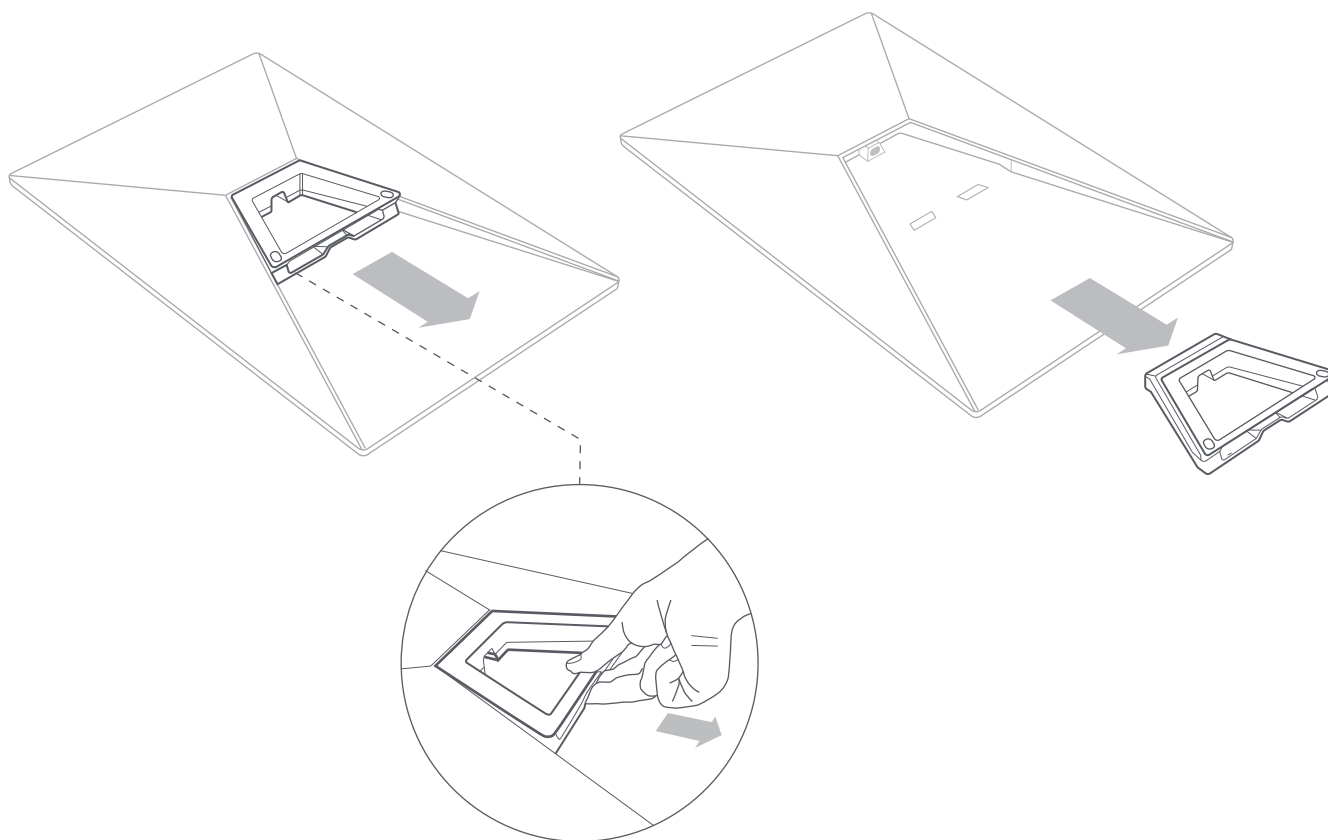

Hva er i boksen

Standard

Stativ

Gen 3-ruter

Starlink-kabel

15 m
(49,2 fot)

AC-KABEL (STRØMFORSYNING)

1,5 m
(4,92 fot)

Strømforsyning

1,5 m
(4,92 fot)**Pakkens vekt:** 6,73 kg (14,83 lbs)**Pakkens størrelse:** 652,4 x 451,7 x 97,9 mm (25,69 x 17,78 x 3,84 tommer)

Antenne	Elektronisk fasestyrt antenne
Synsfelt	110 °
Himmelretning	Programvareassistert manuell retting
Vekt	2,9 kg (6,4 lb) 3,2 kg (7 lb) med stativ 3,8 kg (8.3 lb) med stativ og 15 m kabel
Miljøklassifisering	IP67 type 4
Driftstemperatur	-30 til 50 °C (-22 til 122 °F)
Vindstyrke	Drift: over 96 km/t (over 60 mph)
Snøsmeltingsevne	Opptil 40 mm / time (1,5 tommer/time)
Strømforbruk	Gjennomsnitt: 75–100 W

142 mm
(5,6 tommer)

184 mm
(7,2 tommer)

27,4 mm
(1,1 tommer)

Produktets dimensjoner	43,4 x 298,6 x 120,4 mm (1,7 x 11,76 x 4,74 tommer)
Wifi-teknologi	802.11 a/b/g/n/ac/ax
Generasjon	Wifi 6
Radio	Tri-bånd 4 x 4 MU-MIMO
Ethernet-porter	To (2) låsbare Ethernet LAN-porter med avtagbart deksel
Dekning	Opptil 297 m ² (3 200 fot ²)
Driftstemperatur	-30 til 50 °C (-22 til 122 °F)
Vekt	0,57 kg (1,25 lbs)
Sikkerhet	WPA2
Miljøklassifisering	IP56-klassifisert (vanntett), konfigurert for innendørs bruk
Strømindikator	LED frontplate, nedre venstre hjørne av ruterer
Nettverk-kompatibilitet	Kompatibel med Starlinks Gen 2- og Gen 3 Mesh-noder, opptil tre Starlink Mesh-noder *Ikke kompatibel med tredjeparts meshsystemer
Enheter	Koble til opptil 235 enheter

Produktets dimensjoner	173 x 93 x 35,75 mm (6,8 x 3,66 x 1,4 tommer)
Vekt	0,65 kg (1,43 lbs)
Miljøklassifisering	IP66 type 4
Driftstemperatur	-30 °C til 60 °C (-22 til 140 °F)
Strømspesifikasjoner	100–240 V ~ 2,5 A 50–60 Hz