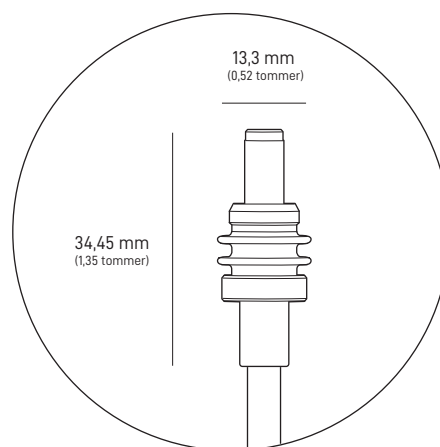

Hva er i boksen

Standard

Stativ

Gen 3-ruter

Starlink-kabel

15 m
(49,2 fot)

AC-KABEL (STRØMFORSYNING)

1,5 m
(4,92 fot)

Strømforsyning

1,5 m
(4,92 fot)**Pakkens vekt:** 6,73 kg (14,83 lbs)**Pakkens størrelse:** 652,4 x 451,7 x 97,9 mm (25,69 x 17,78 x 3,84 tommer)

Antenne	Elektronisk fasestyrt antenne
Synsfelt	110 °
Himmelretning	Programvareassistert manuell retting
Vekt	2,9 kg (6,4 lb) 3,2 kg (7 lb) med stativ 3,8 kg (8.3 lb) med stativ og 15 m kabel
Miljøklassifisering	IP67 type 4
Driftstemperatur	-30 til 50 °C (-22 til 122 °F)
Vindstyrke	Drift: over 96 km/t (over 60 mph)
Snøsmeltingsevne	Opptil 40 mm / time (1,5 tommer/time)
Strømforbruk	Gjennomsnitt: 75–100 W

142 mm
(5,6 tommer)

184 mm
(7,2 tommer)

27,4 mm
(1,1 tommer)

Produktets dimensjoner	43,4 x 298,6 x 120,4 mm (1,7 x 11,76 x 4,74 tommer)
Wifi-teknologi	802.11 a/b/g/n/ac/ax
Generasjon	Wifi 6
Radio	Tri-bånd 4 x 4 MU-MIMO
Ethernet-porter	To (2) låsbare Ethernet LAN-porter med avtagbart deksel
Dekning	Opptil 297 m ² (3 200 fot ²)
Driftstemperatur	-30 til 50 °C (-22 til 122 °F)
Vekt	0,57 kg (1,25 lbs)
Sikkerhet	WPA2
Miljøklassifisering	IP56-klassifisert (vanntett), konfigurert for innendørs bruk
Strømindikator	LED frontplate, nedre venstre hjørne av ruterer
Nettverk-kompatibilitet	Kompatibel med Starlinks Gen 2- og Gen 3 Mesh-noder, opptil tre Starlink Mesh-noder *Ikke kompatibel med tredjeparts meshsystemer
Enheter	Koble til opptil 235 enheter

Produktets dimensjoner	173 x 93 x 35,75 mm (6,8 x 3,66 x 1,4 tommer)
Vekt	0,65 kg (1,43 lbs)
Miljøklassifisering	IP66 type 4
Driftstemperatur	-30 °C til 60 °C (-22 til 140 °F)
Strømspesifikasjoner	100–240 V ~ 2,5 A 50–60 Hz