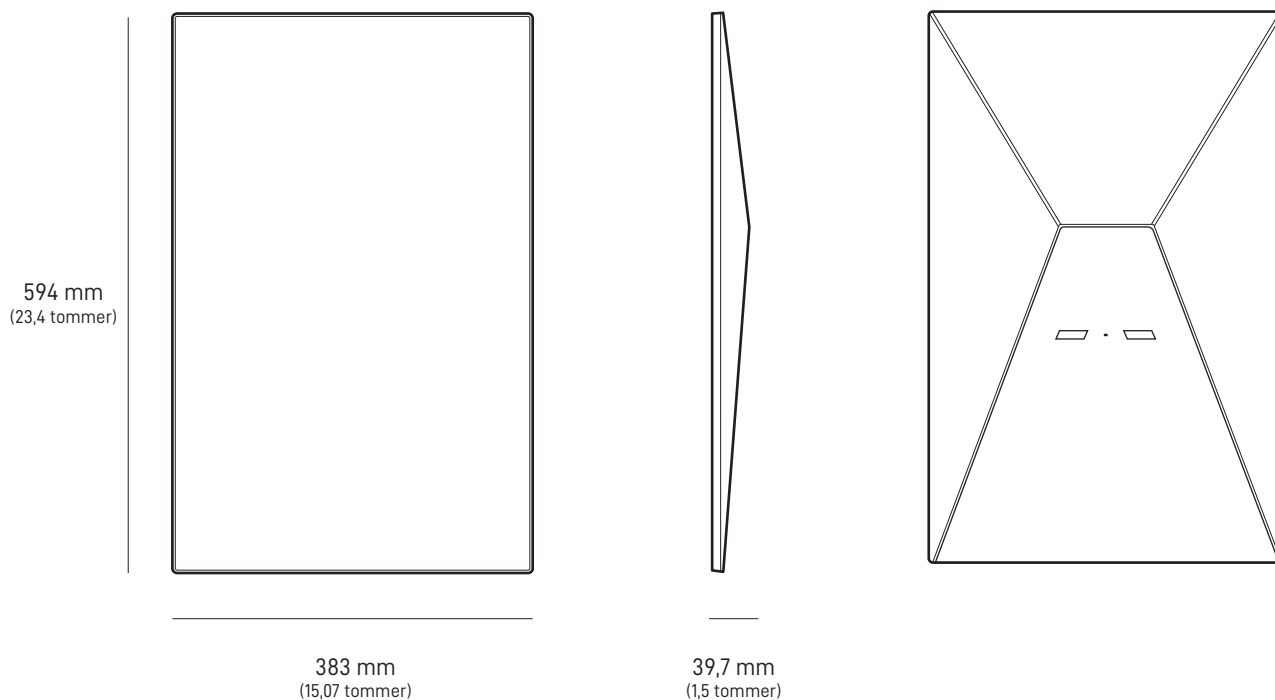

Hva er i boksen

Standard

Stativ

Gen 3-ruter

Starlink-kabel

15 m
(49,2 fot)

AC-KABEL (STRØMFORSYNING)

1,5 m
(4,92 fot)

Strømforsyning

1,5 m
(4,92 fot)**Pakkens vekt:** 6,73 kg (14,83 lbs)**Pakkens størrelse:** 652,4 x 451,7 x 97,9 mm (25,69 x 17,78 x 3,84 tommer)

Antenne	Elektronisk fasestyrt antenne
Synsfelt	110 °
Himmelretning	Programvareassistert manuell retting
Vekt	2,9 kg (6,4 lb) 3,2 kg (7 lb) med stativ 3,8 kg (8.3 lb) med stativ og 15 m kabel
Miljøklassifisering	IP67 type 4
Driftstemperatur	-30 til 50 °C (-22 til 122 °F)
Vindstyrke	Drift: over 96 km/t (over 60 mph)
Snøsmeltingsevne	Opptil 40 mm / time (1,5 tommer/time)
Strømforbruk	Gjennomsnitt: 75–100 W

142 mm
(5,6 tommer)

184 mm
(7,2 tommer)

27,4 mm
(1,1 tommer)

Produktets dimensjoner	43,4 x 298,6 x 120,4 mm (1,7 x 11,76 x 4,74 tommer)
Wifi-teknologi	802.11 a/b/g/n/ac/ax
Generasjon	Wifi 6
Radio	Tri-bånd 4 x 4 MU-MIMO
Ethernet-porter	To (2) låsbare Ethernet LAN-porter med avtagbart deksel
Dekning	Opptil 297 m ² (3 200 fot ²)
Driftstemperatur	-30 til 50 °C (-22 til 122 °F)
Vekt	0,57 kg (1,25 lbs)
Sikkerhet	WPA2
Miljøklassifisering	IP56-klassifisert (vanntett), konfigurert for innendørs bruk
Strømindikator	LED frontplate, nedre venstre hjørne av ruterer
Nettverk-kompatibilitet	Kompatibel med Starlinks Gen 2- og Gen 3 Mesh-noder, opptil tre Starlink Mesh-noder *Ikke kompatibel med tredjeparts meshsystemer
Enheter	Koble til opptil 235 enheter

Produktets dimensjoner	173 x 93 x 35,75 mm (6,8 x 3,66 x 1,4 tommer)
Vekt	0,65 kg (1,43 lbs)
Miljøklassifisering	IP66 type 4
Driftstemperatur	-30 °C til 60 °C (-22 til 140 °F)
Strømspesifikasjoner	100–240 V ~ 2,5 A 50–60 Hz