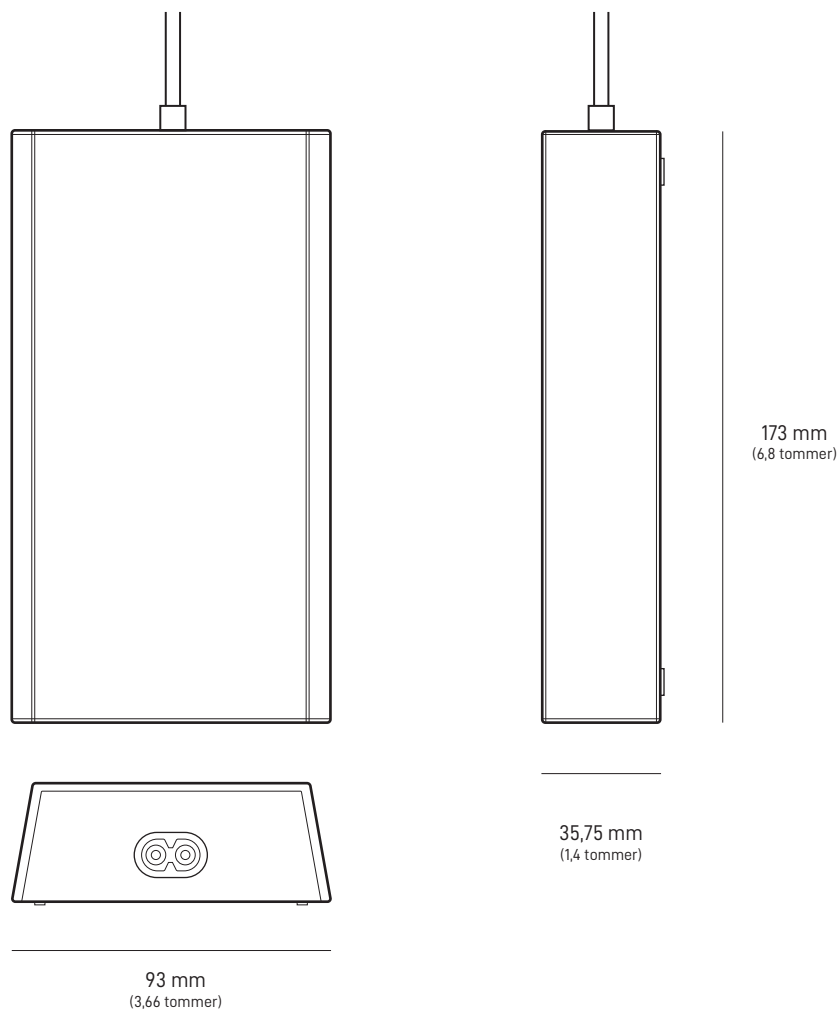

Hva er i boksen

Standard

Stativ

Gen 3-ruter

Starlink-kabel

15 m
(49,2 fot)

AC-KABEL (STRØMFORSYNING)

1,5 m
(4,92 fot)

Strømforsyning

1,5 m
(4,92 fot)**Pakkens vekt:** 6,73 kg (14,83 lbs)**Pakkens størrelse:** 652,4 x 451,7 x 97,9 mm (25,69 x 17,78 x 3,84 tommer)

Antenne	Elektronisk fasestyrt antenne
Synsfelt	110 °
Himmelretning	Programvareassistert manuell retting
Vekt	2,9 kg (6,4 lb) 3,2 kg (7 lb) med stativ 3,8 kg (8.3 lb) med stativ og 15 m kabel
Miljøklassifisering	IP67 type 4
Driftstemperatur	-30 til 50 °C (-22 til 122 °F)
Vindstyrke	Drift: over 96 km/t (over 60 mph)
Snøsmeltingsevne	Opptil 40 mm / time (1,5 tommer/time)
Strømforbruk	Gjennomsnitt: 75–100 W

142 mm
(5,6 tommer)

184 mm
(7,2 tommer)

27,4 mm
(1,1 tommer)

Produktets dimensjoner	43,4 x 298,6 x 120,4 mm (1,7 x 11,76 x 4,74 tommer)
Wifi-teknologi	802.11 a/b/g/n/ac/ax
Generasjon	Wifi 6
Radio	Tri-bånd 4 x 4 MU-MIMO
Ethernet-porter	To (2) låsbare Ethernet LAN-porter med avtagbart deksel
Dekning	Opptil 297 m ² (3 200 fot ²)
Driftstemperatur	-30 til 50 °C (-22 til 122 °F)
Vekt	0,57 kg (1,25 lbs)
Sikkerhet	WPA2
Miljøklassifisering	IP56-klassifisert (vanntett), konfigurert for innendørs bruk
Strømindikator	LED frontplate, nedre venstre hjørne av ruterer
Nettverk-kompatibilitet	Kompatibel med Starlinks Gen 2- og Gen 3 Mesh-noder, opptil tre Starlink Mesh-noder *Ikke kompatibel med tredjeparts meshsystemer
Enheter	Koble til opptil 235 enheter

Produktets dimensjoner	173 x 93 x 35,75 mm (6,8 x 3,66 x 1,4 tommer)
Vekt	0,65 kg (1,43 lbs)
Miljøklassifisering	IP66 type 4
Driftstemperatur	-30 °C til 60 °C (-22 til 140 °F)
Strømspesifikasjoner	100–240 V ~ 2,5 A 50–60 Hz