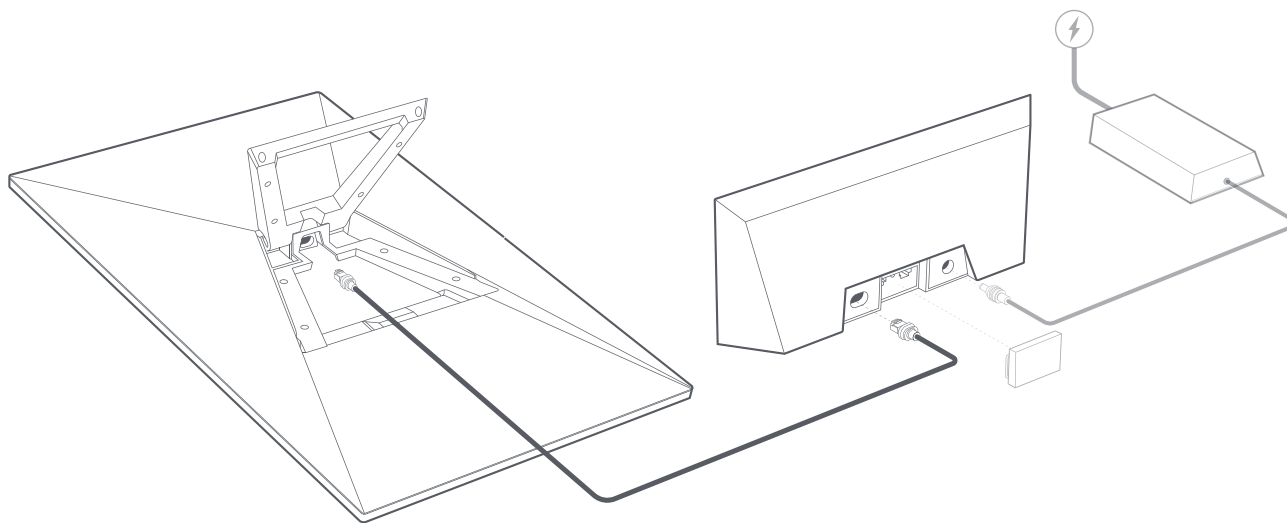

Hva er i boksen

Standard

Stativ

Gen 3-ruter

Starlink-kabel

15 m
(49,2 fot)

AC-KABEL (STRØMFORSYNING)

1,5 m
(4,92 fot)

Strømforsyning

1,5 m
(4,92 fot)**Pakkens vekt:** 6,73 kg (14,83 lbs)**Pakkens størrelse:** 652,4 x 451,7 x 97,9 mm (25,69 x 17,78 x 3,84 tommer)

Antenne	Elektronisk fasestyrt antenne
Synsfelt	110 °
Himmelretning	Programvareassistert manuell retting
Vekt	2,9 kg (6,4 lb) 3,2 kg (7 lb) med stativ 3,8 kg (8.3 lb) med stativ og 15 m kabel
Miljøklassifisering	IP67 type 4
Driftstemperatur	-30 til 50 °C (-22 til 122 °F)
Vindstyrke	Drift: over 96 km/t (over 60 mph)
Snøsmeltingsevne	Opptil 40 mm / time (1,5 tommer/time)
Strømforbruk	Gjennomsnitt: 75–100 W

142 mm
(5,6 tommer)

184 mm
(7,2 tommer)

27,4 mm
(1,1 tommer)

Produktets dimensjoner	43,4 x 298,6 x 120,4 mm (1,7 x 11,76 x 4,74 tommer)
Wifi-teknologi	802.11 a/b/g/n/ac/ax
Generasjon	Wifi 6
Radio	Tri-bånd 4 x 4 MU-MIMO
Ethernet-porter	To (2) låsbare Ethernet LAN-porter med avtagbart deksel
Dekning	Opptil 297 m ² (3 200 fot ²)
Driftstemperatur	-30 til 50 °C (-22 til 122 °F)
Vekt	0,57 kg (1,25 lbs)
Sikkerhet	WPA2
Miljøklassifisering	IP56-klassifisert (vanntett), konfigurert for innendørs bruk
Strømindikator	LED frontplate, nedre venstre hjørne av ruterer
Nettverk-kompatibilitet	Kompatibel med Starlinks Gen 2- og Gen 3 Mesh-noder, opptil tre Starlink Mesh-noder *Ikke kompatibel med tredjeparts meshsystemer
Enheter	Koble til opptil 235 enheter

Produktets dimensjoner	173 x 93 x 35,75 mm (6,8 x 3,66 x 1,4 tommer)
Vekt	0,65 kg (1,43 lbs)
Miljøklassifisering	IP66 type 4
Driftstemperatur	-30 °C til 60 °C (-22 til 140 °F)
Strømspesifikasjoner	100–240 V ~ 2,5 A 50–60 Hz