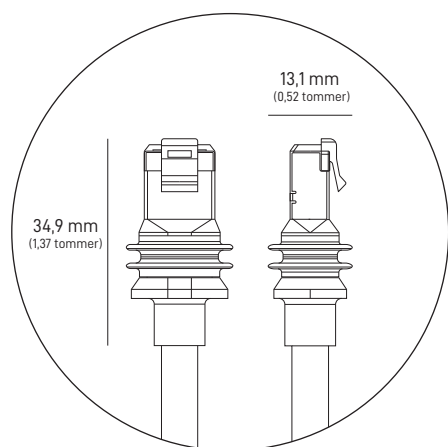

Hva er i boksen

Standard

Stativ

Gen 3-ruter

Starlink-kabel

15 m
(49,2 fot)

AC-KABEL (STRØMFORSYNING)

1,5 m
(4,92 fot)

Strømforsyning

1,5 m
(4,92 fot)**Pakkens vekt:** 6,73 kg (14,83 lbs)**Pakkens størrelse:** 652,4 x 451,7 x 97,9 mm (25,69 x 17,78 x 3,84 tommer)

Antenne	Elektronisk fasestyrt antenne
Synsfelt	110 °
Himmelretning	Programvareassistert manuell retting
Vekt	2,9 kg (6,4 lb) 3,2 kg (7 lb) med stativ 3,8 kg (8.3 lb) med stativ og 15 m kabel
Miljøklassifisering	IP67 type 4
Driftstemperatur	-30 til 50 °C (-22 til 122 °F)
Vindstyrke	Drift: over 96 km/t (over 60 mph)
Snøsmeltingsevne	Opptil 40 mm / time (1,5 tommer/time)
Strømforbruk	Gjennomsnitt: 75–100 W

142 mm
(5,6 tommer)

184 mm
(7,2 tommer)

27,4 mm
(1,1 tommer)

Produktets dimensjoner	43,4 x 298,6 x 120,4 mm (1,7 x 11,76 x 4,74 tommer)
Wifi-teknologi	802.11 a/b/g/n/ac/ax
Generasjon	Wifi 6
Radio	Tri-bånd 4 x 4 MU-MIMO
Ethernet-porter	To (2) låsbare Ethernet LAN-porter med avtagbart deksel
Dekning	Opptil 297 m ² (3 200 fot ²)
Driftstemperatur	-30 til 50 °C (-22 til 122 °F)
Vekt	0,57 kg (1,25 lbs)
Sikkerhet	WPA2
Miljøklassifisering	IP56-klassifisert (vanntett), konfigurert for innendørs bruk
Strømindikator	LED frontplate, nedre venstre hjørne av ruterer
Nettverk-kompatibilitet	Kompatibel med Starlinks Gen 2- og Gen 3 Mesh-noder, opptil tre Starlink Mesh-noder *Ikke kompatibel med tredjeparts meshsystemer
Enheter	Koble til opptil 235 enheter

Produktets dimensjoner	173 x 93 x 35,75 mm (6,8 x 3,66 x 1,4 tommer)
Vekt	0,65 kg (1,43 lbs)
Miljøklassifisering	IP66 type 4
Driftstemperatur	-30 °C til 60 °C (-22 til 140 °F)
Strømspesifikasjoner	100–240 V ~ 2,5 A 50–60 Hz