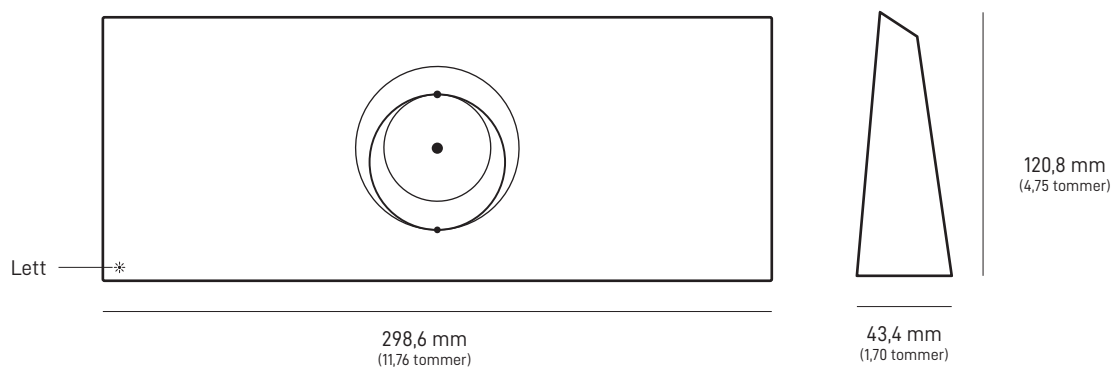

Strømforsyning

1,5 m
(4,92 fot)**Pakkens vekt:** 6,73 kg (14,83 lbs)**Pakkens størrelse:** 652,4 x 451,7 x 97,9 mm (25,69 x 17,78 x 3,84 tommer)

Antenne	Elektronisk fasestyrt antenne
Synsfelt	110 °
Himmelretning	Programvareassistert manuell retting
Vekt	2,9 kg (6,4 lb) 3,2 kg (7 lb) med stativ 3,8 kg (8.3 lb) med stativ og 15 m kabel
Miljøklassifisering	IP67 type 4
Driftstemperatur	-30 til 50 °C (-22 til 122 °F)
Vindstyrke	Drift: over 96 km/t (over 60 mph)
Snøsmeltingsevne	Opptil 40 mm / time (1,5 tommer/time)
Strømforbruk	Gjennomsnitt: 75–100 W

142 mm
(5,6 tommer)

184 mm
(7,2 tommer)

27,4 mm
(1,1 tommer)

Produktets dimensjoner	43,4 x 298,6 x 120,4 mm (1,7 x 11,76 x 4,74 tommer)
Wifi-teknologi	802.11 a/b/g/n/ac/ax
Generasjon	Wifi 6
Radio	Tri-bånd 4 x 4 MU-MIMO
Ethernet-porter	To (2) låsbare Ethernet LAN-porter med avtagbart deksel
Dekning	Opptil 297 m ² (3 200 fot ²)
Driftstemperatur	-30 til 50 °C (-22 til 122 °F)
Vekt	0,57 kg (1,25 lbs)
Sikkerhet	WPA2
Miljøklassifisering	IP56-klassifisert (vanntett), konfigurert for innendørs bruk
Strømindikator	LED frontplate, nedre venstre hjørne av ruterer
Nettverk-kompatibilitet	Kompatibel med Starlinks Gen 2- og Gen 3 Mesh-noder, opptil tre Starlink Mesh-noder *Ikke kompatibel med tredjeparts meshsystemer
Enheter	Koble til opptil 235 enheter

Produktets dimensjoner	173 x 93 x 35,75 mm (6,8 x 3,66 x 1,4 tommer)
Vekt	0,65 kg (1,43 lbs)
Miljøklassifisering	IP66 type 4
Driftstemperatur	-30 °C til 60 °C (-22 til 140 °F)
Strømspesifikasjoner	100–240 V ~ 2,5 A 50–60 Hz