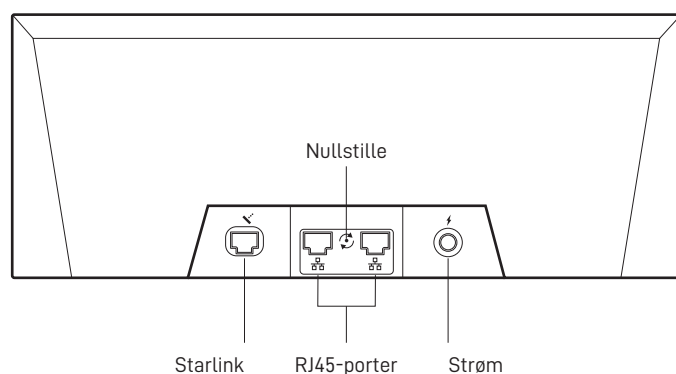

Strømforsyning

1,5 m
(4,92 fot)**Pakkens vekt:** 6,73 kg (14,83 lbs)**Pakkens størrelse:** 652,4 x 451,7 x 97,9 mm (25,69 x 17,78 x 3,84 tommer)

Antenne	Elektronisk fasestyrt antenne
Synsfelt	110 °
Himmelretning	Programvareassistert manuell retting
Vekt	2,9 kg (6,4 lb) 3,2 kg (7 lb) med stativ 3,8 kg (8.3 lb) med stativ og 15 m kabel
Miljøklassifisering	IP67 type 4
Driftstemperatur	-30 til 50 °C (-22 til 122 °F)
Vindstyrke	Drift: over 96 km/t (over 60 mph)
Snøsmeltingsevne	Opptil 40 mm / time (1,5 tommer/time)
Strømforbruk	Gjennomsnitt: 75–100 W

142 mm
(5,6 tommer)

184 mm
(7,2 tommer)

27,4 mm
(1,1 tommer)

Produktets dimensjoner	43,4 x 298,6 x 120,4 mm (1,7 x 11,76 x 4,74 tommer)
Wifi-teknologi	802.11 a/b/g/n/ac/ax
Generasjon	Wifi 6
Radio	Tri-bånd 4 x 4 MU-MIMO
Ethernet-porter	To (2) låsbare Ethernet LAN-porter med avtagbart deksel
Dekning	Opptil 297 m ² (3 200 fot ²)
Driftstemperatur	-30 til 50 °C (-22 til 122 °F)
Vekt	0,57 kg (1,25 lbs)
Sikkerhet	WPA2
Miljøklassifisering	IP56-klassifisert (vanntett), konfigurert for innendørs bruk
Strømindikator	LED frontplate, nedre venstre hjørne av ruterer
Nettverk-kompatibilitet	Kompatibel med Starlinks Gen 2- og Gen 3 Mesh-noder, opptil tre Starlink Mesh-noder *Ikke kompatibel med tredjeparts meshsystemer
Enheter	Koble til opptil 235 enheter

Produktets dimensjoner	173 x 93 x 35,75 mm (6,8 x 3,66 x 1,4 tommer)
Vekt	0,65 kg (1,43 lbs)
Miljøklassifisering	IP66 type 4
Driftstemperatur	-30 °C til 60 °C (-22 til 140 °F)
Strømspesifikasjoner	100–240 V ~ 2,5 A 50–60 Hz