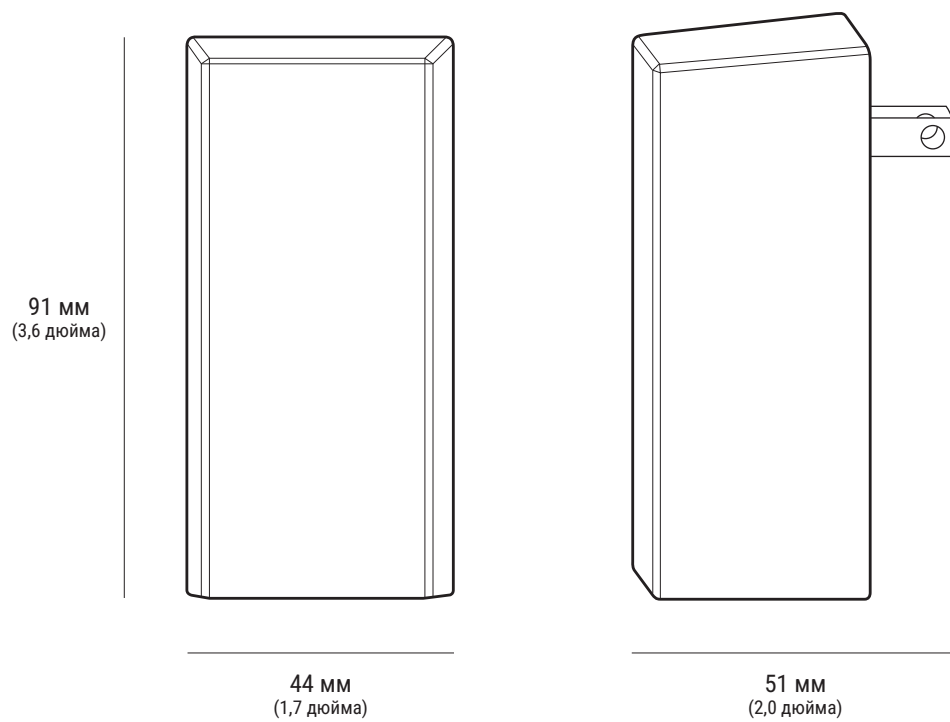

**Вага пакування:** 6,73 кг (14,83 фунта)

**Розміри пакування:** 430 x 334 x 79 мм (16,92 x 13,14 x 3,11 дюйма)

**Антенa**

Електронна фазована антенна решітка

**Поле зору**

110°

**Орієнтація**

Ручне орієнтування з допомогою програмного забезпечення

Середня: 25–40 Вт

**Номинальний вхідний струм**

12–48 В, 60 Вт

**Необхідна підтримка USB PD**

100 Вт, мінімум 20 В/5 А (з кабелем Starlink із USB-C і циліндричним роз'ємом)

<b>Технологія Wi-Fi</b>	802.11a/b/g/n/ac
<b>Покоління</b>	WiFi 5
<b>Частотний діапазон</b>	Двосмуговий 3 x 3 MU-MIMO
<b>Порти Ethernet</b>	1 (один) порт Ethernet LAN із фіксатором і штекером Starlink
<b>Покриття</b>	До 112 м <sup>2</sup> (1200 футів <sup>2</sup> )
<b>Безпека</b>	WPA2
<b>Індикатор живлення</b>	LED   задня панель, нижній лівий кут
<b>Mesh-сумісність</b>	Сумісність з усіма mesh-системами Starlink *Обладнання несумісне зі сторонніми mesh-системами
<b>Кількість пристроїв</b>	Під'єднання до 128 пристроїв

<b>Розміри виробу</b>	91 x 44 x 51 мм (3,6 x 1,7 x 2,0 дюйма)
<b>Вага</b>	0,2 кг (0,44 фунта)
<b>Ступінь захисту</b>	IP66 Тип 4
<b>Робоча температура</b>	від -30 до 50 °C (від -22 до 122 °F)
<b>Технічні характеристики живлення</b>	100–240 В при 1,6 А, 50–60 Гц