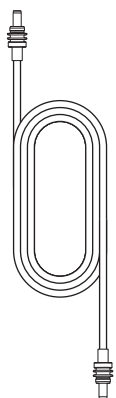

STARLINK | ТЕХНІЧНІ ХАРАКТЕРИСТИКИ MINI

## Що в коробці

Starlink із вбудованим Wi-Fi

Підставка

Перехідник для труб

Кабель живлення постійного струму

15 м  
(49,2 фути)

Блок живлення

Штекер терміналу Starlink

**Вага пакування:** 6,73 кг (14,83 фунта)

**Розміри пакування:** 430 x 334 x 79 мм (16,92 x 13,14 x 3,11 дюйма)

**Антенa**

Електронна фазована антенна решітка

**Поле зору**

110°

**Орієнтація**

Ручне орієнтування з допомогою програмного забезпечення