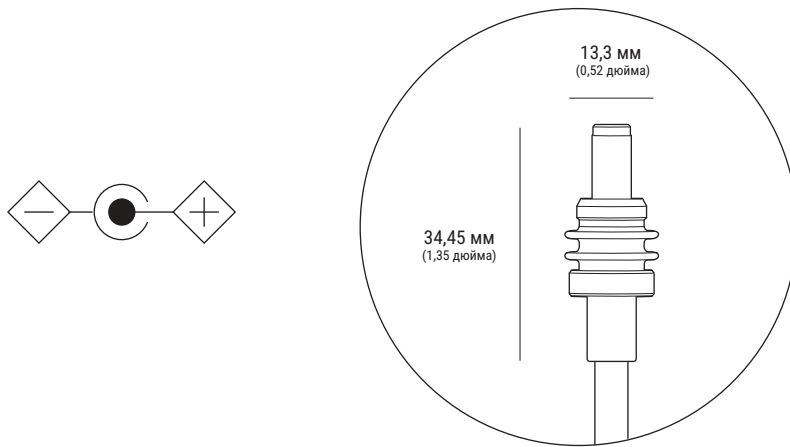

**Вага пакування:** 6,73 кг (14,83 фунта)

**Розміри пакування:** 430 x 334 x 79 мм (16,92 x 13,14 x 3,11 дюйма)

**Антенa**

Електронна фазована антенна решітка

**Поле зору**

110°

**Орієнтація**

Ручне орієнтування з допомогою програмного забезпечення

Середня: 25–40 Вт

**Номинальний вхідний струм**

12–48 В, 60 Вт

**Необхідна підтримка USB PD**

100 Вт, мінімум 20 В/5 А (з кабелем Starlink із USB-C і циліндричним роз'ємом)

<b>Технологія Wi-Fi</b>	802.11a/b/g/n/ac
<b>Покоління</b>	WiFi 5
<b>Частотний діапазон</b>	Двосмуговий 3 x 3 MU-MIMO
<b>Порти Ethernet</b>	1 (один) порт Ethernet LAN із фіксатором і штекером Starlink
<b>Покриття</b>	До 112 м <sup>2</sup> (1200 футів <sup>2</sup> )
<b>Безпека</b>	WPA2
<b>Індикатор живлення</b>	LED   задня панель, нижній лівий кут
<b>Mesh-сумісність</b>	Сумісність з усіма mesh-системами Starlink *Обладнання несумісне зі сторонніми mesh-системами
<b>Кількість пристроїв</b>	Під'єднання до 128 пристроїв

<b>Розміри виробу</b>	91 x 44 x 51 мм (3,6 x 1,7 x 2,0 дюйма)
<b>Вага</b>	0,2 кг (0,44 фунта)
<b>Ступінь захисту</b>	IP66 Тип 4
<b>Робоча температура</b>	від -30 до 50 °C (від -22 до 122 °F)
<b>Технічні характеристики живлення</b>	100–240 В при 1,6 А, 50–60 Гц