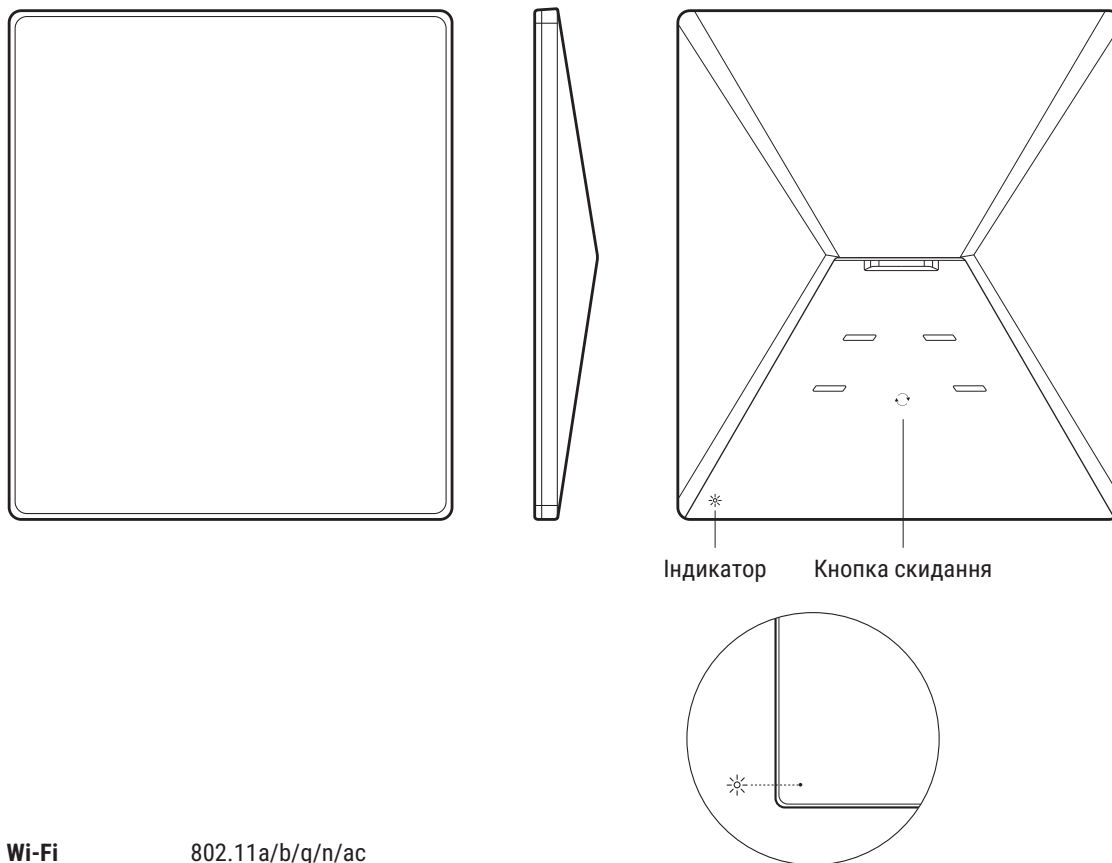

**Вага пакування:** 6,73 кг (14,83 фунта)

**Розміри пакування:** 430 x 334 x 79 мм (16,92 x 13,14 x 3,11 дюйма)

**Антенa**

Електронна фазована антенна решітка

**Поле зору**

110°

**Орієнтація**

Ручне орієнтування з допомогою програмного забезпечення

Середня: 25–40 Вт

**Номинальний вхідний струм**

12–48 В, 60 Вт

**Необхідна підтримка USB PD**

100 Вт, мінімум 20 В/5 А (з кабелем Starlink із USB-C і циліндричним роз'ємом)

<b>Технологія Wi-Fi</b>	802.11a/b/g/n/ac
<b>Покоління</b>	WiFi 5
<b>Частотний діапазон</b>	Двосмуговий 3 x 3 MU-MIMO
<b>Порти Ethernet</b>	1 (один) порт Ethernet LAN із фіксатором і штекером Starlink
<b>Покриття</b>	До 112 м <sup>2</sup> (1200 футів <sup>2</sup> )
<b>Безпека</b>	WPA2
<b>Індикатор живлення</b>	LED   задня панель, нижній лівий кут
<b>Mesh-сумісність</b>	Сумісність з усіма mesh-системами Starlink *Обладнання несумісне зі сторонніми mesh-системами
<b>Кількість пристроїв</b>	Під'єднання до 128 пристроїв

<b>Розміри виробу</b>	91 x 44 x 51 мм (3,6 x 1,7 x 2,0 дюйма)
<b>Вага</b>	0,2 кг (0,44 фунта)
<b>Ступінь захисту</b>	IP66 Тип 4
<b>Робоча температура</b>	від -30 до 50 °C (від -22 до 122 °F)
<b>Технічні характеристики живлення</b>	100–240 В при 1,6 А, 50–60 Гц