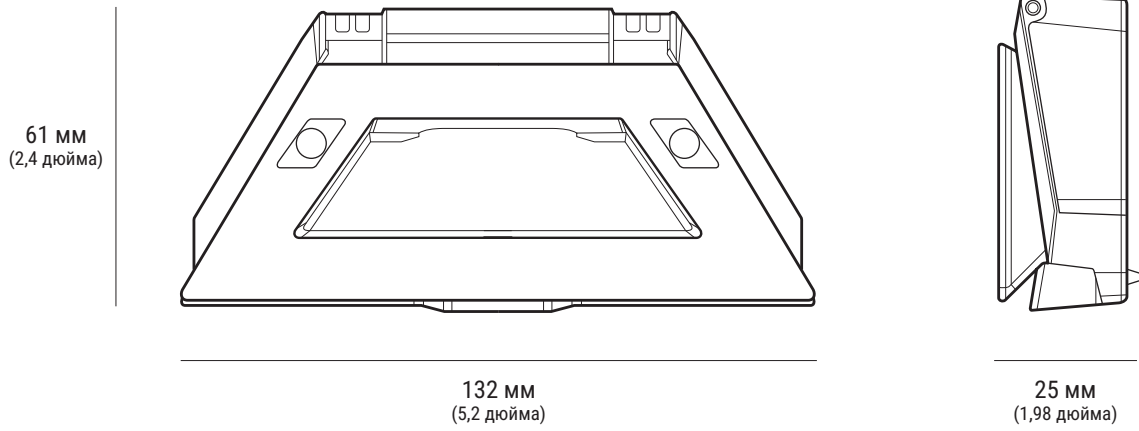

**Вага пакування:** 6,73 кг (14,83 фунта)

**Розміри пакування:** 430 x 334 x 79 мм (16,92 x 13,14 x 3,11 дюйма)

**Антенa**

Електронна фазована антенна решітка

**Поле зору**

110°

**Орієнтація**

Ручне орієнтування з допомогою програмного забезпечення

Середня: 25–40 Вт

**Номинальний вхідний струм**

12–48 В, 60 Вт

**Необхідна підтримка USB PD**

100 Вт, мінімум 20 В/5 А (з кабелем Starlink із USB-C і циліндричним роз'ємом)

<b>Технологія Wi-Fi</b>	802.11a/b/g/n/ac
<b>Покоління</b>	WiFi 5
<b>Частотний діапазон</b>	Двосмуговий 3 x 3 MU-MIMO
<b>Порти Ethernet</b>	1 (один) порт Ethernet LAN із фіксатором і штекером Starlink
<b>Покриття</b>	До 112 м <sup>2</sup> (1200 футів <sup>2</sup> )
<b>Безпека</b>	WPA2
<b>Індикатор живлення</b>	LED   задня панель, нижній лівий кут
<b>Mesh-сумісність</b>	Сумісність з усіма mesh-системами Starlink *Обладнання несумісне зі сторонніми mesh-системами
<b>Кількість пристроїв</b>	Під'єднання до 128 пристроїв

<b>Розміри виробу</b>	91 x 44 x 51 мм (3,6 x 1,7 x 2,0 дюйма)
<b>Вага</b>	0,2 кг (0,44 фунта)
<b>Ступінь захисту</b>	IP66 Тип 4
<b>Робоча температура</b>	від -30 до 50 °C (від -22 до 122 °F)
<b>Технічні характеристики живлення</b>	100–240 В при 1,6 А, 50–60 Гц