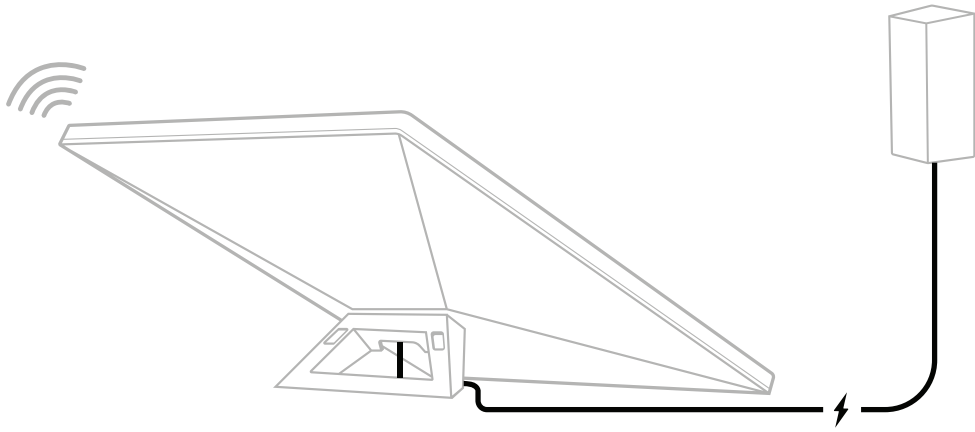

## Що в коробці

Starlink із вбудованим Wi-Fi

Підставка

Перехідник для труб

Кабель живлення постійного струму

15 м  
(49,2 фути)

Блок живлення

Штекер терміналу Starlink

Середня: 25–40 Вт

**Номинальний вхідний струм**

12–48 В, 60 Вт

**Необхідна підтримка USB PD**

100 Вт, мінімум 20 В/5 А (з кабелем Starlink із USB-C і циліндричним роз'ємом)

<b>Технологія Wi-Fi</b>	802.11a/b/g/n/ac
<b>Покоління</b>	WiFi 5
<b>Частотний діапазон</b>	Двосмуговий 3 x 3 MU-MIMO
<b>Порти Ethernet</b>	1 (один) порт Ethernet LAN із фіксатором і штекером Starlink
<b>Покриття</b>	До 112 м <sup>2</sup> (1200 футів <sup>2</sup> )
<b>Безпека</b>	WPA2
<b>Індикатор живлення</b>	LED   задня панель, нижній лівий кут
<b>Mesh-сумісність</b>	Сумісність з усіма mesh-системами Starlink *Обладнання несумісне зі сторонніми mesh-системами
<b>Кількість пристроїв</b>	Під'єднання до 128 пристроїв

<b>Розміри виробу</b>	91 x 44 x 51 мм (3,6 x 1,7 x 2,0 дюйма)
<b>Вага</b>	0,2 кг (0,44 фунта)
<b>Ступінь захисту</b>	IP66 Тип 4
<b>Робоча температура</b>	від -30 до 50 °C (від -22 до 122 °F)
<b>Технічні характеристики живлення</b>	100–240 В при 1,6 А, 50–60 Гц