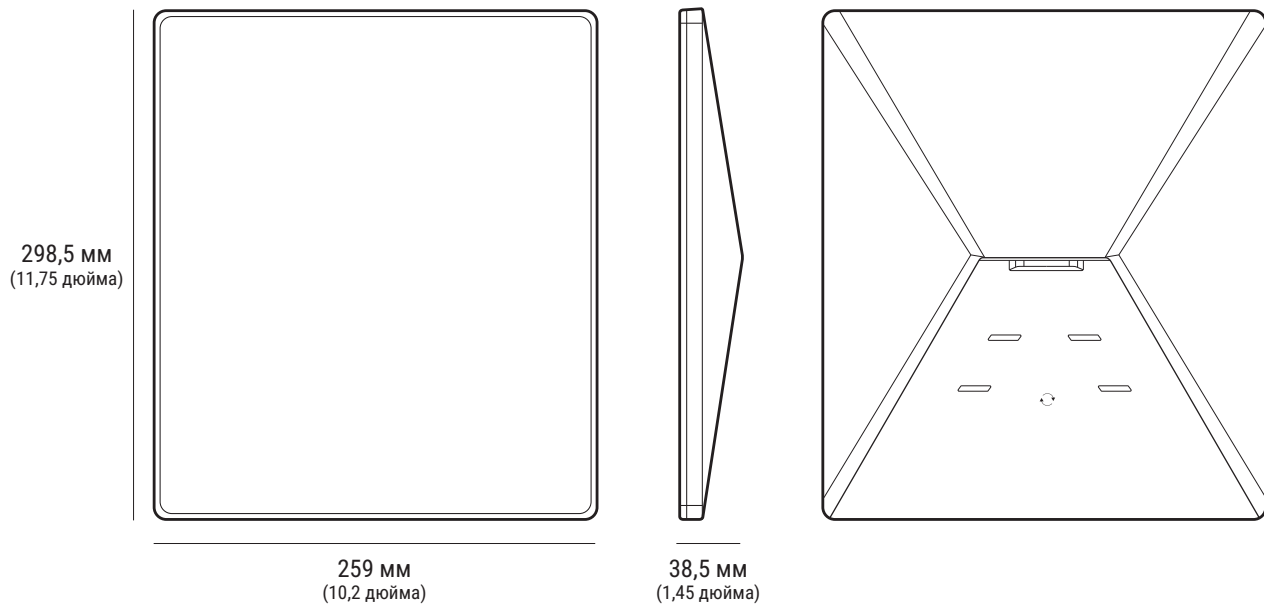

## Що в коробці

Starlink із вбудованим Wi-Fi

Підставка

Перехідник для труб

Кабель живлення постійного струму

15 м  
(49,2 фути)

Блок живлення

Штекер терміналу Starlink

**Вага пакування:** 6,73 кг (14,83 фунта)

**Розміри пакування:** 430 x 334 x 79 мм (16,92 x 13,14 x 3,11 дюйма)

**Антенa**

Електронна фазована антенна решітка

**Поле зору**

110°

**Орієнтація**

Ручне орієнтування з допомогою програмного забезпечення

<b>Розміри виробу</b>	91 x 44 x 51 мм (3,6 x 1,7 x 2,0 дюйма)
<b>Вага</b>	0,2 кг (0,44 фунта)
<b>Ступінь захисту</b>	IP66 Тип 4
<b>Робоча температура</b>	від -30 до 50 °C (від -22 до 122 °F)
<b>Технічні характеристики живлення</b>	100–240 В при 1,6 А, 50–60 Гц