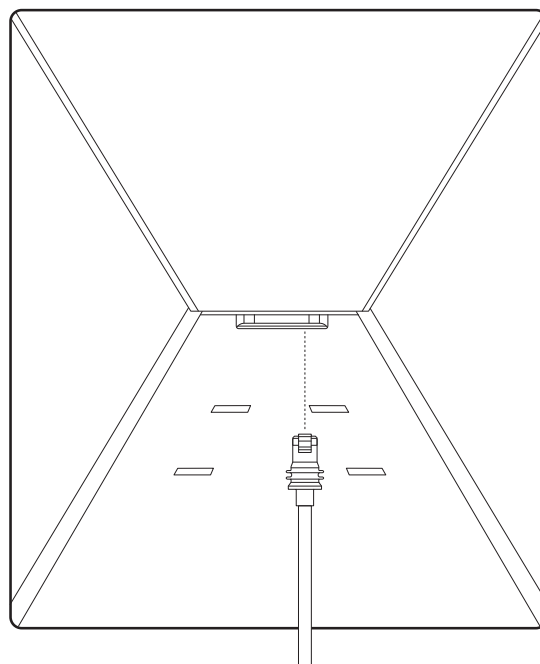

## Що в коробці

Starlink із вбудованим Wi-Fi

Підставка

Перехідник для труб

Кабель живлення постійного струму

15 м  
(49,2 фути)

Блок живлення

Штекер терміналу Starlink

Середня: 25–40 Вт

**Номинальний вхідний струм**

12–48 В, 60 Вт

**Необхідна підтримка USB PD**

100 Вт, мінімум 20 В/5 А (з кабелем Starlink із USB-C і циліндричним роз'ємом)

<b>Технологія Wi-Fi</b>	802.11a/b/g/n/ac
<b>Покоління</b>	WiFi 5
<b>Частотний діапазон</b>	Двосмуговий 3 x 3 MU-MIMO
<b>Порти Ethernet</b>	1 (один) порт Ethernet LAN із фіксатором і штекером Starlink
<b>Покриття</b>	До 112 м <sup>2</sup> (1200 футів <sup>2</sup> )
<b>Безпека</b>	WPA2
<b>Індикатор живлення</b>	LED   задня панель, нижній лівий кут
<b>Mesh-сумісність</b>	Сумісність з усіма mesh-системами Starlink *Обладнання несумісне зі сторонніми mesh-системами
<b>Кількість пристроїв</b>	Під'єднання до 128 пристроїв

<b>Розміри виробу</b>	91 x 44 x 51 мм (3,6 x 1,7 x 2,0 дюйма)
<b>Вага</b>	0,2 кг (0,44 фунта)
<b>Ступінь захисту</b>	IP66 Тип 4
<b>Робоча температура</b>	від -30 до 50 °C (від -22 до 122 °F)
<b>Технічні характеристики живлення</b>	100–240 В при 1,6 А, 50–60 Гц