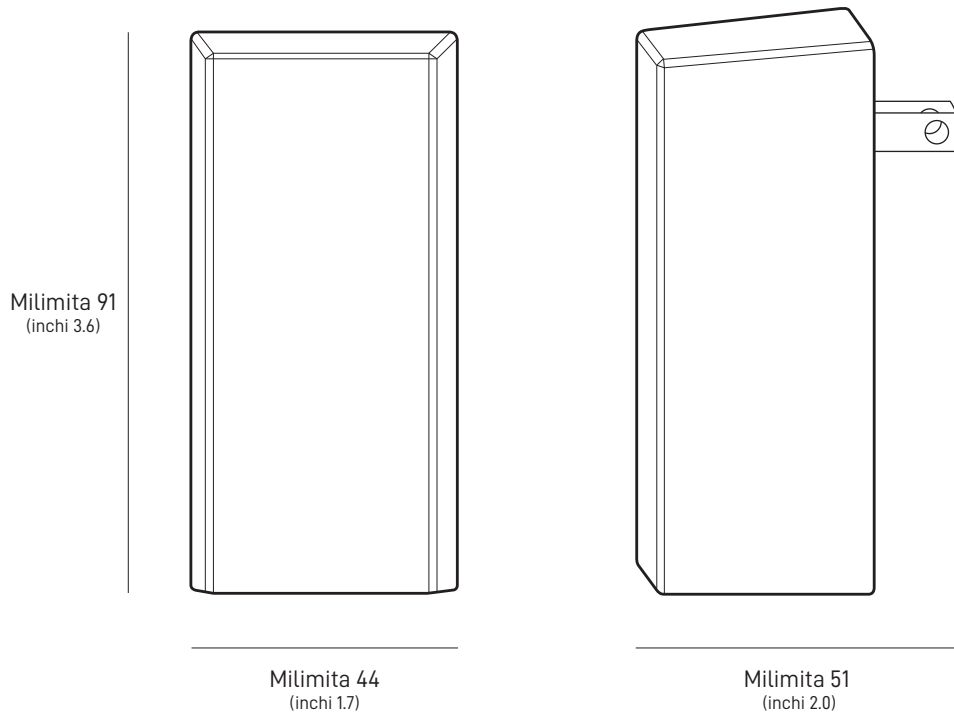

**Uzito wa Kifurushi:**

Kilo 6.73 (ratili 14.83)

**Vipimo vya Kifurushi:**

Milimita 430 x 334 x 79 (inchi 16.92 x 13.14 x 3.11)

**Antena**

Mpangilio Unaothibitiwa Kielektroniki

**Eneo la Mwonekano**

110°

**Uwezo wa Kuyeyusha Theluji**

Hadi milimita 25 / saa (inchi 1 / saa)

**Utumiaji wa Umeme**

Wastani: W 25-40

**Ukadiriaji wa Ingizo**

Voliti 12-48 Wati 60

**Mahitaji ya USB PD**

Kima cha chini cha W 100, V 20/A 5 (pamoja na Starlink USB-C kwenda kwenye Kifuasi cha Kebo aina ya Barrel Jack)

<b>Vipimo vya Bidhaa</b>	Milimita 91 x 44 x 51 (inchi 3.6 x inchi 1.7 x inchi 2.0)
<b>Uzito</b>	Kilo 0.2 (ratili 0.44)
<b>Ukadiriaji wa Kimazingira</b>	IP66 Aina ya 4
<b>Halijoto ya Uendeshaji</b>	-30°C hadi 50°C (-22 hadi 122°F)
<b>Vipimo vya Umeme</b>	Volti 100-240 ~ A 1.6 Hz 50 - 60