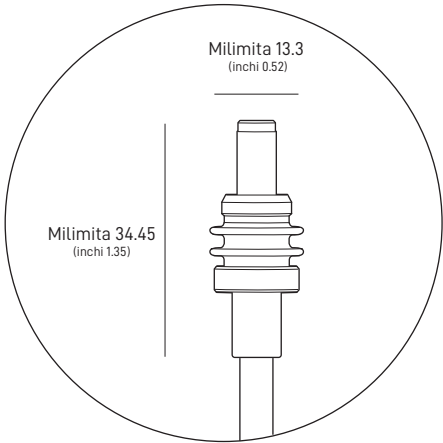

**Uzito wa Kifurushi:**

Kilo 6.73 (ratili 14.83)

**Vipimo vya Kifurushi:**

Milimita 430 x 334 x 79 (inchi 16.92 x 13.14 x 3.11)

**Antena**

Mpangilio Unaothibitiwa Kielektroniki

**Eneo la Mwonekano**

110°

**Mwelekeo**

Uelekezaji kwa Mkono Unaoelekezwa na Programu

**Uzito**

Kilo 1.10 (ratili 2.43)  
 Kilo 1.16 (ratili 2.56) pamoja na Kiweko  
 Kilo 1.53 (ratili 3.37) pamoja na Kiweko na Kebo ya mita 15

**Ukadiriaji wa Kimazingira**

<b>Vipimo vya Bidhaa</b>	Milimita 91 x 44 x 51 (inchi 3.6 x inchi 1.7 x inchi 2.0)
<b>Uzito</b>	Kilo 0.2 (ratili 0.44)
<b>Ukadiriaji wa Kimazingira</b>	IP66 Aina ya 4
<b>Halijoto ya Uendeshaji</b>	-30°C hadi 50°C (-22 hadi 122°F)
<b>Vipimo vya Umeme</b>	Volti 100-240 ~ A 1.6 Hz 50 - 60

Milimita 61  
(inchi 2.4)

Milimita 132  
(inchi 5.2)

Milimita 25  
(inchi 1.98)

\*Kebo ya Starlink Mini haijumuishwi. Inapatikana kwenye [shop.starlink.com](https://shop.starlink.com). Bidhaa hii haikadiriwi tena kuwa ya IP67 kwa kebo ya kawaida ya RJ45.