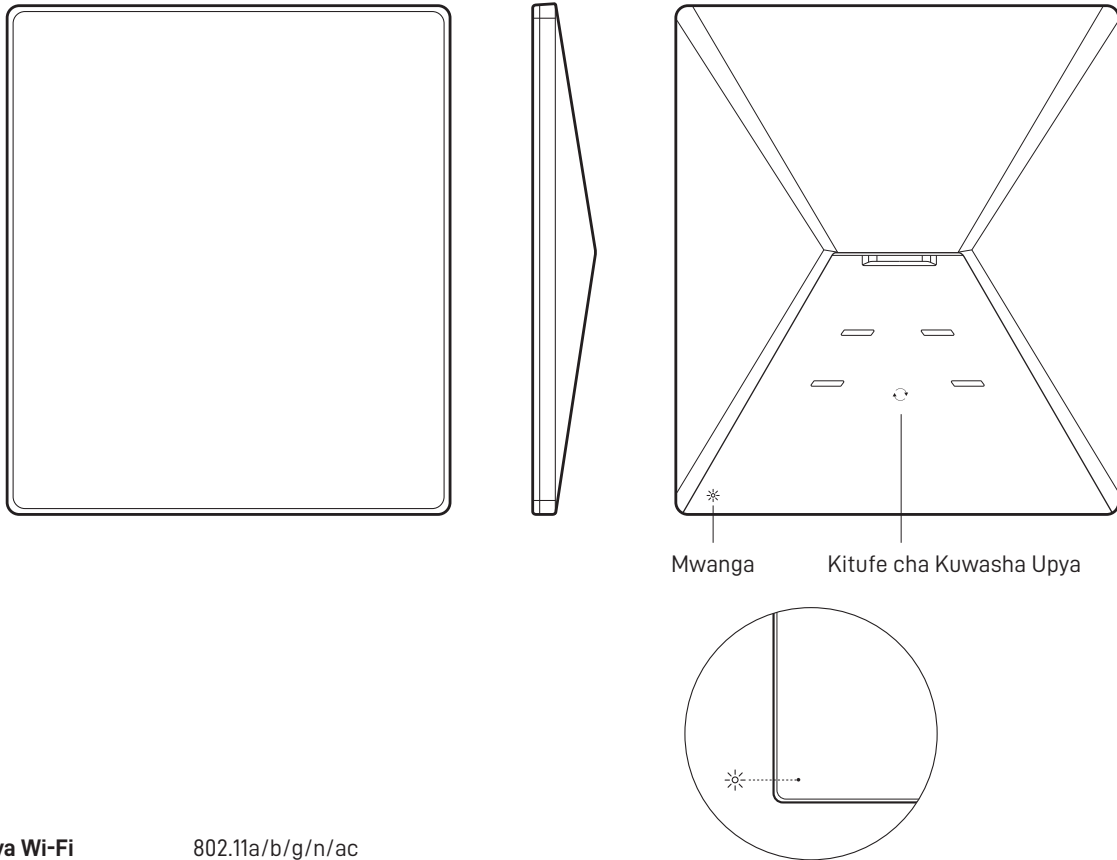

**Uzito wa Kifurushi:**

Kilo 6.73 (ratili 14.83)

**Vipimo vya Kifurushi:**

Milimita 430 x 334 x 79 (inchi 16.92 x 13.14 x 3.11)

**Antena**

Mpangilio Unaothibitiwa Kielektroniki

**Eneo la Mwonekano**

110°

**Uwezo wa Kuyeyusha Theluji**

Hadi milimita 25 / saa (inchi 1 / saa)

**Utumiaji wa Umeme**

Wastani: W 25-40

**Ukadiriaji wa Ingizo**

Voliti 12-48 Wati 60

**Mahitaji ya USB PD**

Kima cha chini cha W 100, V 20/A 5 (pamoja na Starlink USB-C kwenda kwenye Kifuasi cha Kebo aina ya Barrel Jack)

<b>Teknolojia ya Wi-Fi</b>	802.11a/b/g/n/ac
<b>Toleo</b>	WiFi 5
<b>Redio</b>	Bendi Mbili 3 x 3 MU-MIMO
<b>Matundu ya Ethaneti</b>	Tundu moja (1) la Kuunganisha Ethaneti ya LAN na Plagi ya Starlink
<b>Ufikiaji</b>	Hadi mita mraba 112 (futi mraba 1,200)
<b>Usalama</b>	WPA2
<b>Kiashirio cha Umeme</b>	LED   bamba la upande wa nyuma, kona ya chini kushoto
<b>Upatanifu wa Wavu</b>	Inapatana na mifumo yote ya wavu wa Starlink *Haipatani na mifumo ya wavu ya wahusika wengine
<b>Vifaa</b>	Unganisha hadi vifaa 128

<b>Vipimo vya Bidhaa</b>	Milimita 91 x 44 x 51 (inchi 3.6 x inchi 1.7 x inchi 2.0)
<b>Uzito</b>	Kilo 0.2 (ratili 0.44)
<b>Ukadiriaji wa Kimazingira</b>	IP66 Aina ya 4
<b>Halijoto ya Uendeshaji</b>	-30°C hadi 50°C (-22 hadi 122°F)
<b>Vipimo vya Umeme</b>	Volti 100-240 ~ A 1.6 Hz 50 - 60