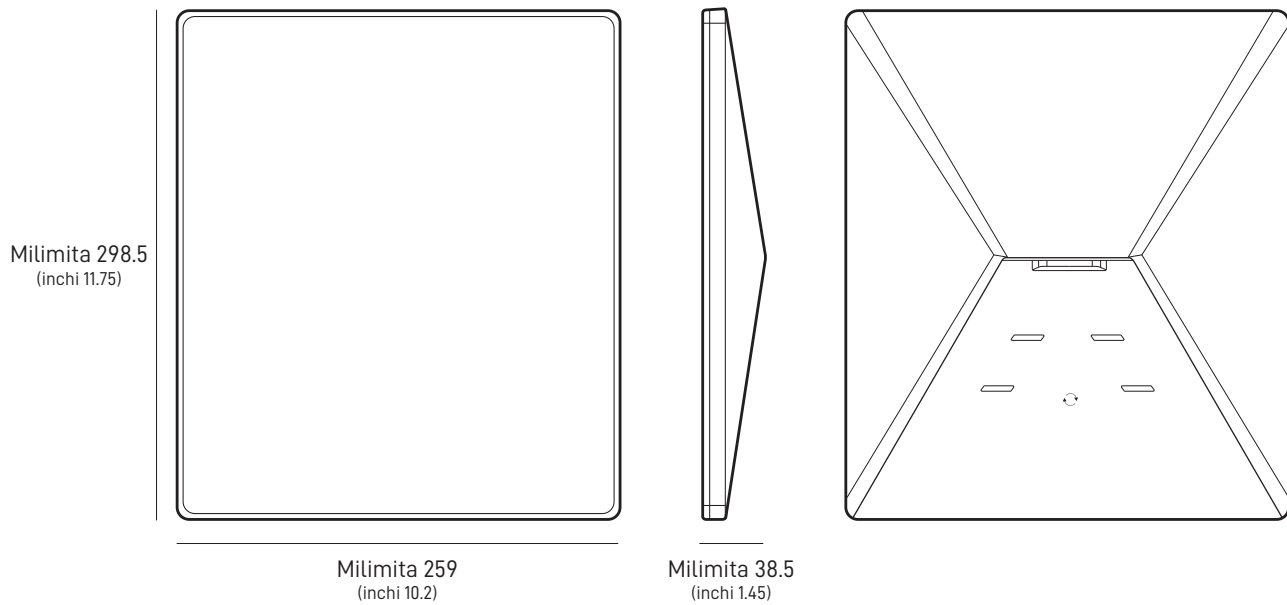

**Kilicho Ndani ya Kasha**

Starlink yenye WiFi ya Ndani

Kiweko

Adapta ya Bomba

Kebo ya Umeme wa DC

Mita 15  
(futi 49.2)

Kigawi cha Umeme

Plagi ya Starlink

**Uzito wa Kifurushi:**

Kilo 6.73 (ratili 14.83)

**Vipimo vya Kifurushi:**

Milimita 430 x 334 x 79 (inchi 16.92 x 13.14 x 3.11)

**Antena**

Mpangilio Unaothibitiwa Kielektroniki

**Eneo la Mwonekano**

110°

**Mwelekeo**

Uelekezaji kwa Mkono Unaoelekezwa na Programu

**Uzito**

Kilo 1.10 (ratili 2.43)  
 Kilo 1.16 (ratili 2.56) pamoja na Kiweko  
 Kilo 1.53 (ratili 3.37) pamoja na Kiweko na Kebo ya mita 15

**Ukadiriaji wa Kimazingira**

<b>Vipimo vya Bidhaa</b>	Milimita 91 x 44 x 51 (inchi 3.6 x inchi 1.7 x inchi 2.0)
<b>Uzito</b>	Kilo 0.2 (ratili 0.44)
<b>Ukadiriaji wa Kimazingira</b>	IP66 Aina ya 4
<b>Halijoto ya Uendeshaji</b>	-30°C hadi 50°C (-22 hadi 122°F)
<b>Vipimo vya Umeme</b>	Volti 100-240 ~ A 1.6 Hz 50 - 60