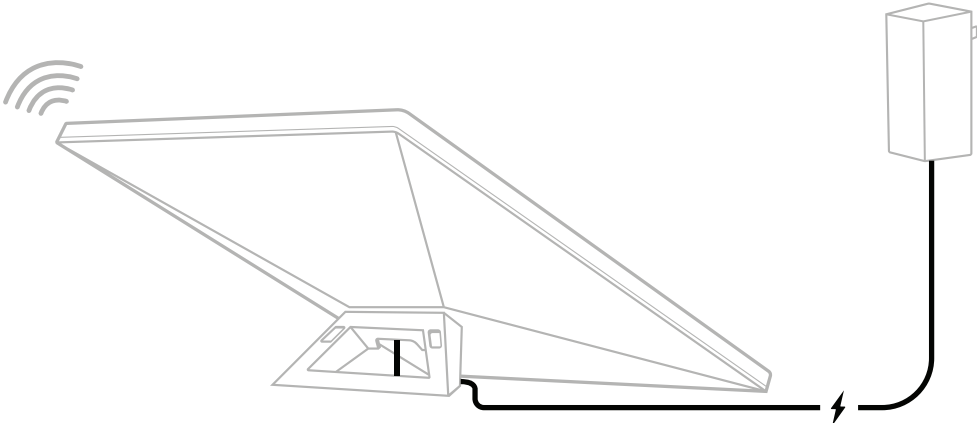

Milimita 61  
(inchi 2.4)

Milimita 132  
(inchi 5.2)

Milimita 25  
(inchi 1.98)

\*Kebo ya Starlink Mini haijumuishwi. Inapatikana kwenye [shop.starlink.com](https://shop.starlink.com). Bidhaa hii haikadiriwi tena kuwa ya IP67 kwa kebo ya kawaida ya RJ45.