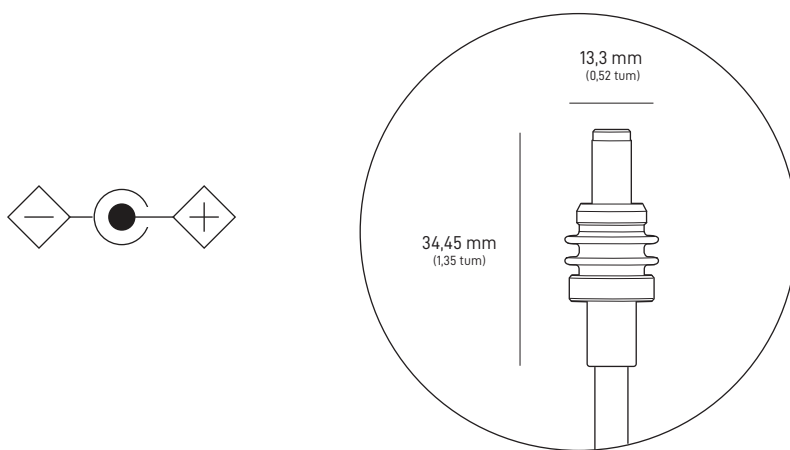

Starlink-kontakt

Paketets vikt: 6,73 kg (14,83 lbs)

Paketmått: 430 x 334 x 79 mm (16,92 x 13,14 x 3,11 tum)

Antenn	Elektronisk fasad matris
Synfält	110°
Riktning	Programvaruassisterad manuell riktning
Vikt	1,10 kg (2,43 lb) 1,16 kg (2,56 lb) med stativ 1,53 kg (3,37 lb) med stöd och 15 m kabel

Miljöklassificering	IP67 typ 4 med DC strömkabel och Starlink-kontakt/kabel installerad
Drifttemperatur	-30 °C till 50 °C (-22 °F till 122 °F)
Vindhastighet	Drift: över 96 km/h (över 60 mph)
Snösmältningskapacitet	Upp till 25 mm/timme (1 tum/timme)
Strömförbrukning	Genomsnitt: 25–40W
Effekt	12–48 V 60 W
USB PD-krav	100W, 20V/5A Minimum (med tillbehör för Starlink USB-C till centrumstiftkabel)

Wifi-teknik	802.11a/b/g/n/ac
Generation	Wifi 5
Radio	Dubbelband 3x3 MU-MIMO
Ethernet-portar	En (1) låsbar Ethernet LAN-port med Starlink-kontakt
Täckning	Upp till 112 m ² (1 200 ft ²)
Säkerhet	WPA2
Strömindikator	LED bakre frontplatta, nedre vänstra hörnet
Meshkompatibilitet	Kompatibel med alla Starlink mesh-system *Inte kompatibel med mesh-system från tredje part
Enheter	Anslut upp till 128 enheter

Produktmått	91 x 44 x 51 mm (3,6 tum x 1,7 tum x 2,0 tum)
Vikt	0,2 kg (0,44 lbs)
Miljöklassificering	IP66 Typ 4
Drifttemperatur	-30 °C till 50 °C (-22 °F till 122 °F)
Strömspecifikationer	100–240V ~ 1,6A 50–60 Hz