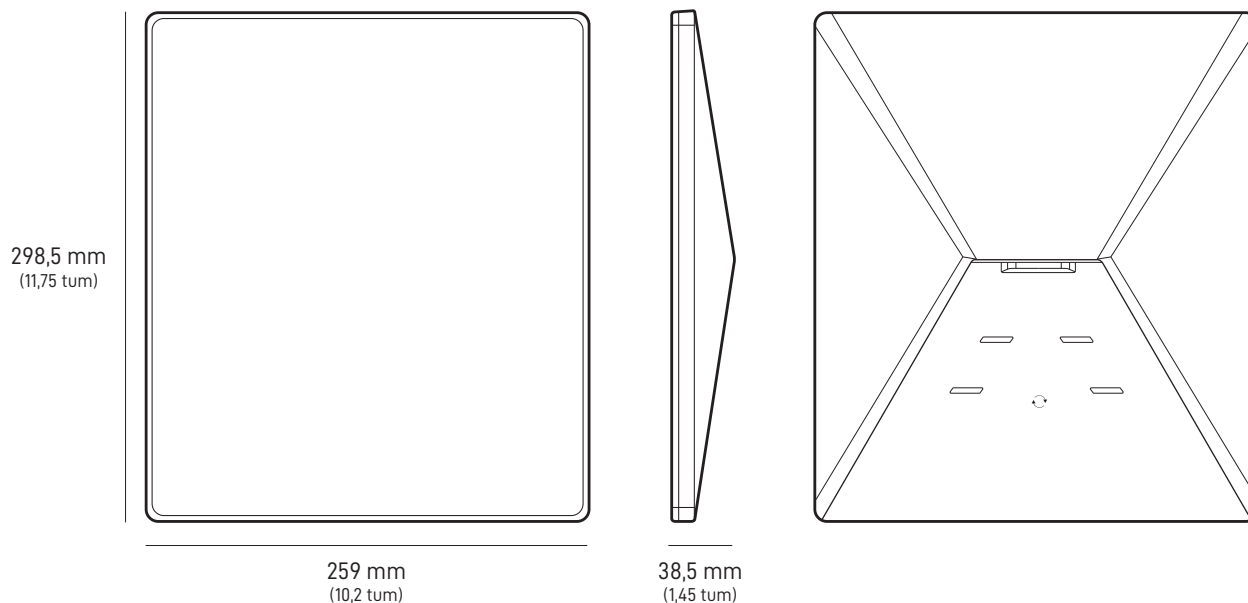

STARLINK | SPECIFIKATIONER FÖR MINI

Innehållet i lådan

Starlink med integrerat wifi

Stativ

Röradapter

Strömkabel

15 m
(49,2 fot)

Nättaggregat

Starlink-kontakt

Paketets vikt: 6,73 kg (14,83 lbs)

Paketmått: 430 x 334 x 79 mm (16,92 x 13,14 x 3,11 tum)

Antenn	Elektronisk fasad matris
Synfält	110°
Riktning	Programvaruassisterad manuell riktning
Vikt	1,10 kg (2,43 lb) 1,16 kg (2,56 lb) med stativ 1,53 kg (3,37 lb) med stöd och 15 m kabel

Produktmått	91 x 44 x 51 mm (3,6 tum x 1,7 tum x 2,0 tum)
Vikt	0,2 kg (0,44 lbs)
Miljöklassificering	IP66 Typ 4
Drifttemperatur	-30 °C till 50 °C (-22 °F till 122 °F)
Strömspecifikationer	100–240V ~ 1,6A 50–60 Hz