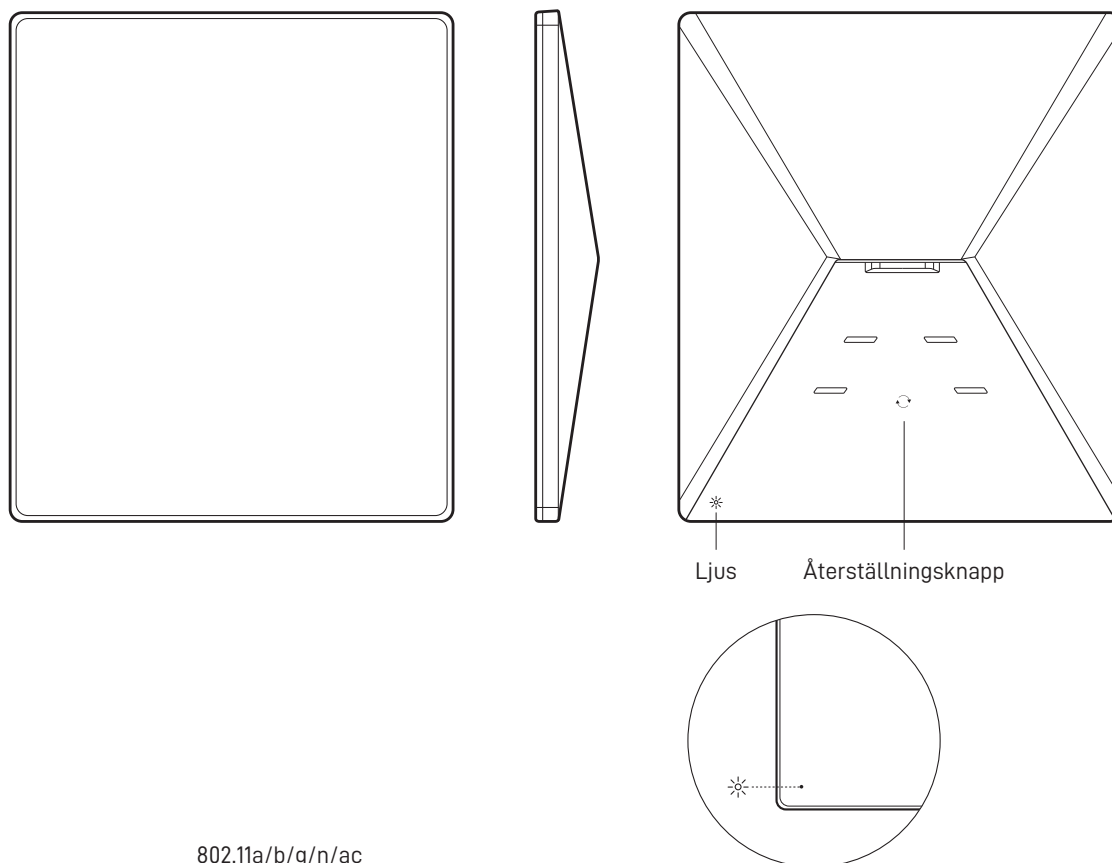

STARLINK | SPECIFIKATIONER FÖR MINI

Innehållet i lådan

Starlink med integrerat wifi

Stativ

Röradapter

Strömkabel

15 m
(49,2 fot)

Nättaggregat

Starlink-kontakt

Paketets vikt: 6,73 kg (14,83 lbs)

Paketmått: 430 x 334 x 79 mm (16,92 x 13,14 x 3,11 tum)

Antenn	Elektronisk fasad matris
Synfält	110°
Riktning	Programvaruassisterad manuell riktning
Vikt	1,10 kg (2,43 lb) 1,16 kg (2,56 lb) med stativ 1,53 kg (3,37 lb) med stöd och 15 m kabel

Wifi-teknik	802.11a/b/g/n/ac
Generation	Wifi 5
Radio	Dubbelband 3x3 MU-MIMO
Ethernet-portar	En (1) låsbar Ethernet LAN-port med Starlink-kontakt
Täckning	Upp till 112 m ² (1 200 ft ²)
Säkerhet	WPA2
Strömindikator	LED bakre frontplatta, nedre vänstra hörnet
Meshkompatibilitet	Kompatibel med alla Starlink mesh-system *Inte kompatibel med mesh-system från tredje part
Enheter	Anslut upp till 128 enheter