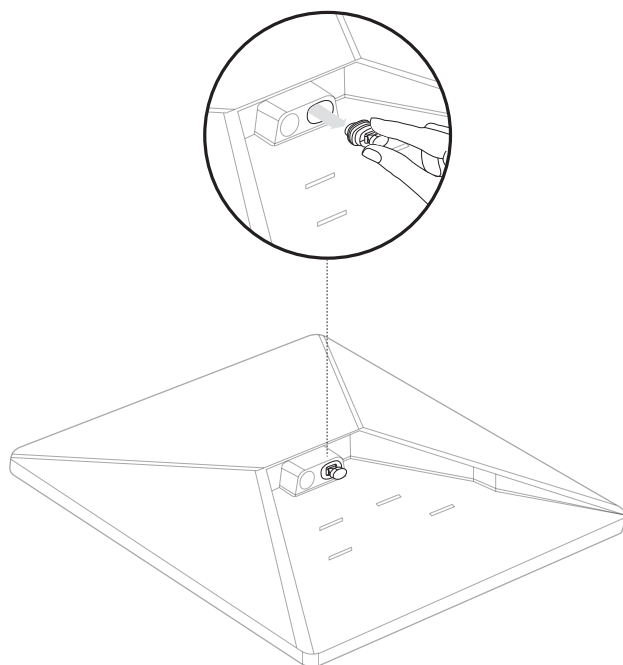

*Starlink Mini-kabel ingår inte. Finns på shop.starlink.com.
Denna produkt är inte längre klassad som IP67 med en standard RJ45-kabel.

RÖRADAPTER