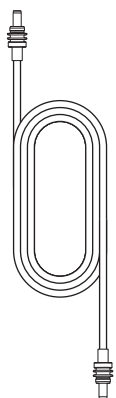

STARLINK | SPECIFIKATIONER FÖR MINI

Innehållet i lådan

Starlink med integrerat wifi

Stativ

Röradapter

Strömkabel

15 m
(49,2 fot)

Nättaggregat

Starlink-kontakt

Paketets vikt: 6,73 kg (14,83 lbs)

Paketmått: 430 x 334 x 79 mm (16,92 x 13,14 x 3,11 tum)

Antenn	Elektronisk fasad matris
Synfält	110°
Riktning	Programvaruassisterad manuell riktning
Vikt	1,10 kg (2,43 lb) 1,16 kg (2,56 lb) med stativ 1,53 kg (3,37 lb) med stöd och 15 m kabel

Miljöklassificering	IP67 typ 4 med DC strömkabel och Starlink-kontakt/kabel installerad
Drifttemperatur	-30 °C till 50 °C (-22 °F till 122 °F)
Vindhastighet	Drift: över 96 km/h (över 60 mph)
Snösmältningskapacitet	Upp till 25 mm/timme (1 tum/timme)
Strömförbrukning	Genomsnitt: 25–40W
Effekt	12–48 V 60 W
USB PD-krav	100W, 20V/5A Minimum (med tillbehör för Starlink USB-C till centrumstiftkabel)

Produktmått	91 x 44 x 51 mm (3,6 tum x 1,7 tum x 2,0 tum)
Vikt	0,2 kg (0,44 lbs)
Miljöklassificering	IP66 Typ 4
Drifttemperatur	-30 °C till 50 °C (-22 °F till 122 °F)
Strömspecifikationer	100–240V ~ 1,6A 50–60 Hz