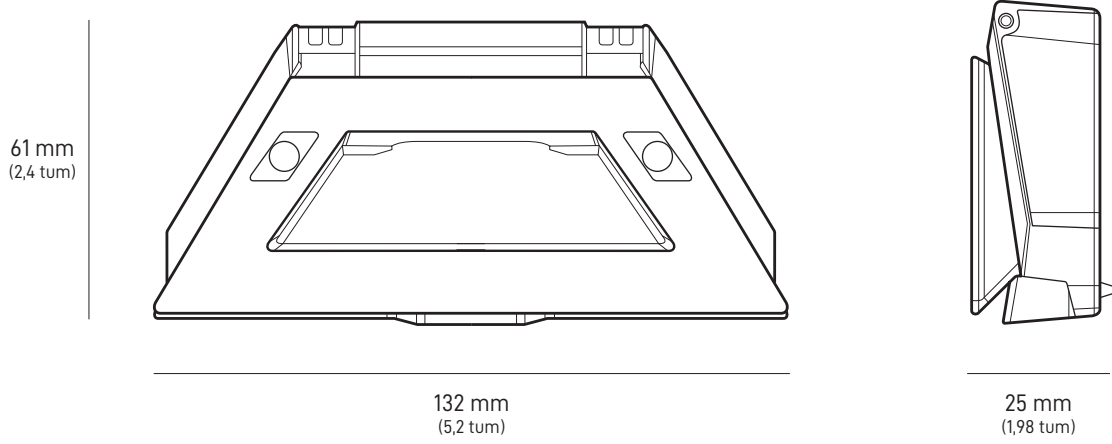

STARLINK | SPECIFIKATIONER FÖR MINI

Innehållet i lådan

Starlink med integrerat wifi

Stativ

Röradapter

Strömkabel

15 m
(49,2 fot)

Nättaggregat

Starlink-kontakt

Paketets vikt: 6,73 kg (14,83 lbs)

Paketmått: 430 x 334 x 79 mm (16,92 x 13,14 x 3,11 tum)

Antenn	Elektronisk fasad matris
Synfält	110°
Riktning	Programvaruassisterad manuell riktning
Vikt	1,10 kg (2,43 lb) 1,16 kg (2,56 lb) med stativ 1,53 kg (3,37 lb) med stöd och 15 m kabel

Produktmått	91 x 44 x 51 mm (3,6 tum x 1,7 tum x 2,0 tum)
Vikt	0,2 kg (0,44 lbs)
Miljöklassificering	IP66 Typ 4
Drifttemperatur	-30 °C till 50 °C (-22 °F till 122 °F)
Strömspecifikationer	100–240V ~ 1,6A 50–60 Hz