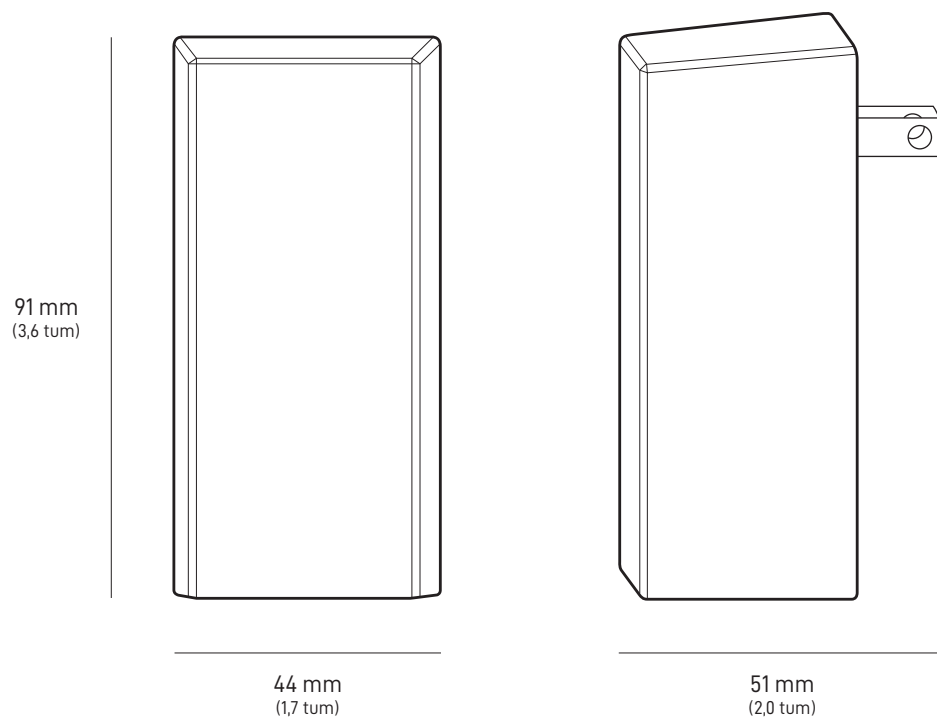

STARLINK | SPECIFIKATIONER FÖR MINI

Innehållet i lådan

Starlink med integrerat wifi

Stativ

Röradapter

Strömkabel

15 m
(49,2 fot)

Nättaggregat

Starlink-kontakt

Paketets vikt: 6,73 kg (14,83 lbs)

Paketmått: 430 x 334 x 79 mm (16,92 x 13,14 x 3,11 tum)

Antenn	Elektronisk fasad matris
Synfält	110°
Riktning	Programvaruassisterad manuell riktning
Vikt	1,10 kg (2,43 lb) 1,16 kg (2,56 lb) med stativ 1,53 kg (3,37 lb) med stöd och 15 m kabel

Produktmått	91 x 44 x 51 mm (3,6 tum x 1,7 tum x 2,0 tum)
Vikt	0,2 kg (0,44 lbs)
Miljöklassificering	IP66 Typ 4
Drifttemperatur	-30 °C till 50 °C (-22 °F till 122 °F)
Strömspecifikationer	100–240V ~ 1,6A 50–60 Hz