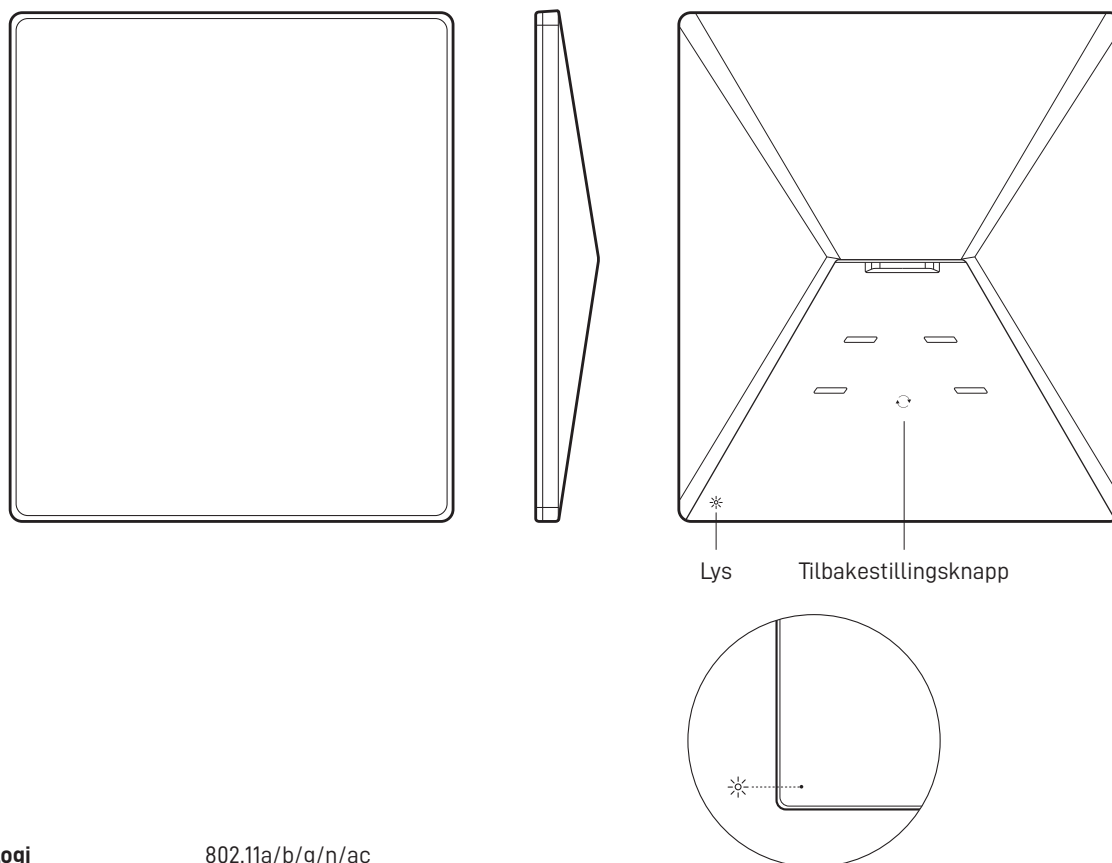

Wifi-teknologi	802.11a/b/g/n/ac
Generasjon	WiFi 5
Radio	Dual Band 3 × 3 MU-MIMO
Ethernet-porter	Én (1) låsende Ethernet LAN-port med Starlink-plugg
Dekning	Opptil 112 m² (1200 fot²)
Sikkerhet	WPA2
Strømindikator	LED | bakre frontplate, nedre venstre hjørne
Mesh-kompatibilitet	Kompatibel med alle Starlink mesh-systemer *Ikke kompatibel med tredjeparts mesh-systemer
Enheter	Koble til opptil 128 enheter