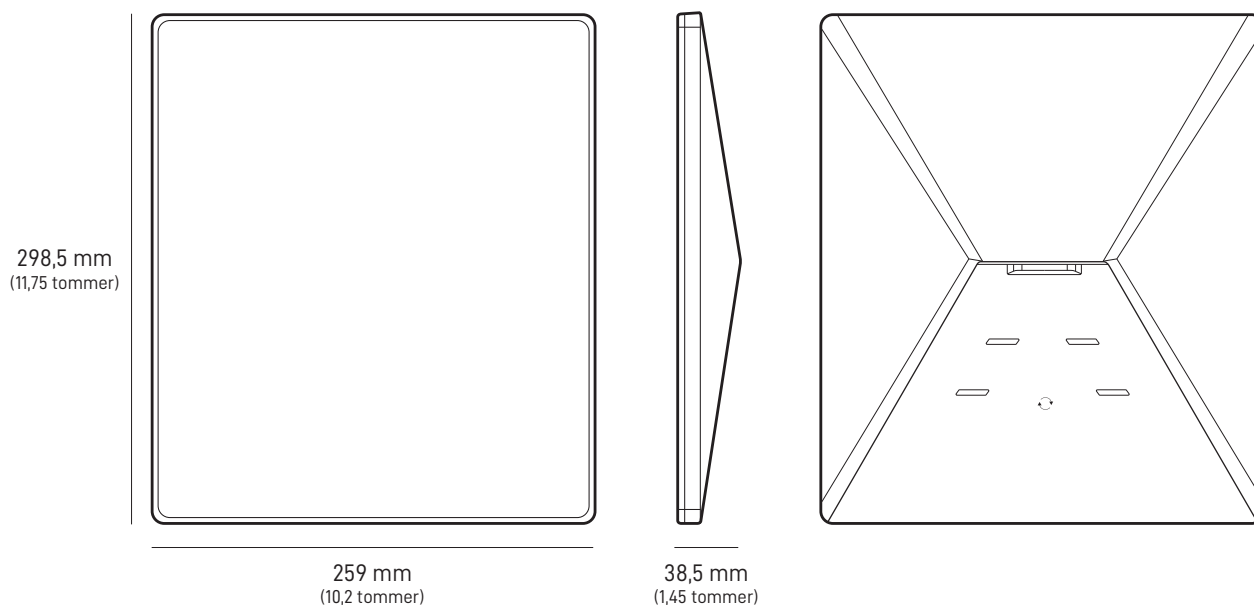

STARLINK | SPESIFIKASJONER FOR MINI

Pakkens innhold

Starlink med integrert wifi

Stativ

Røradapter

Strømkabel

15 m
(49,2 fot)

Strømforsyning

Starlink-støpsel

Pakkens vekt: 6,73 kg (14,83 lb.)**Pakkens dimensjoner:** 430 × 334 × 79 mm (16,92 × 13,14 × 3,11 tommer)

Antenne	Elektronisk faset array
Synsfelt	110°
Orientering	Programvareassistert manuell orientering
Vekt	1,10 kg (2,43 lb.) 1,16 kg (2,56 lb.) med stativ 1,53 kg (3,37 lb.) med stativ og 15 m kabel

Produktdimensjoner	91 × 44 × 51 mm (3,6 × 1,7 × 2,0 tommer)
Vekt	0,2 kg (0,44 lb.)
Miljøvurdering	IP66 Type 4
Driftstemperatur	-30–50 °C (-22–122 °F)
Strømspesifikasjoner	100–240 V ~ 1,6 A 50–60 Hz

*Starlink Mini-kabel er ikke inkludert. Tilgjengelig på shop.starlink.com.
Dette produktet er ikke lenger klassifisert som IP67 med en standard RJ45-kabel.