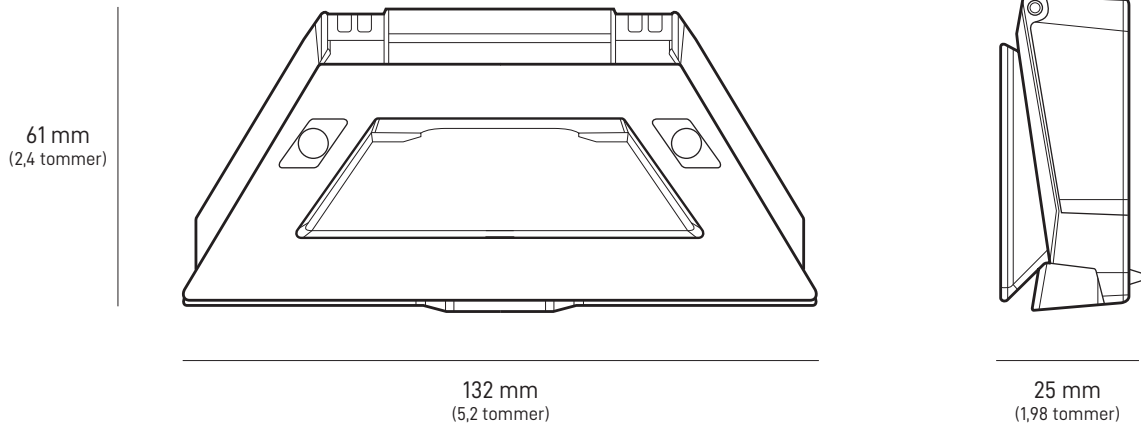

STARLINK | SPESIFIKASJONER FOR MINI

Pakkens innhold

Starlink med integrert wifi

Stativ

Røradapter

Strømkabel

15 m
(49,2 fot)

Strømforsyning

Starlink-støpsel

Pakkens vekt: 6,73 kg (14,83 lb.)**Pakkens dimensjoner:** 430 × 334 × 79 mm (16,92 × 13,14 × 3,11 tommer)

Antenne	Elektronisk faset array
Synsfelt	110°
Orientering	Programvareassistert manuell orientering
Vekt	1,10 kg (2,43 lb.) 1,16 kg (2,56 lb.) med stativ 1,53 kg (3,37 lb.) med stativ og 15 m kabel

Miljøvurdering	IP67 Type 4 med DC-strømkabel og Starlink-støpsel/-kabel installert
Driftstemperatur	-30–50 °C (-22–122 °F)
Vindhastighet	Drift: over 96 km/t (over 60 mph)
Snøsmeltingskapasitet	Opptil 25 mm / time (1 tomme / time)
Strømforbruk	Gjennomsnitt: 25–40 W
Inngangsvurdering	12–48 V 60 W
USB PD-krav	100 W, minimum 20 V / 5 A (med Starlink USB-C-til-Jack-kabel-tilbehøret)

Produktdimensjoner	91 × 44 × 51 mm (3,6 × 1,7 × 2,0 tommer)
Vekt	0,2 kg (0,44 lb.)
Miljøvurdering	IP66 Type 4
Driftstemperatur	-30–50 °C (-22–122 °F)
Strømspesifikasjoner	100–240 V ~ 1,6 A 50–60 Hz

*Starlink Mini-kabel er ikke inkludert. Tilgjengelig på shop.starlink.com.
Dette produktet er ikke lenger klassifisert som IP67 med en standard RJ45-kabel.