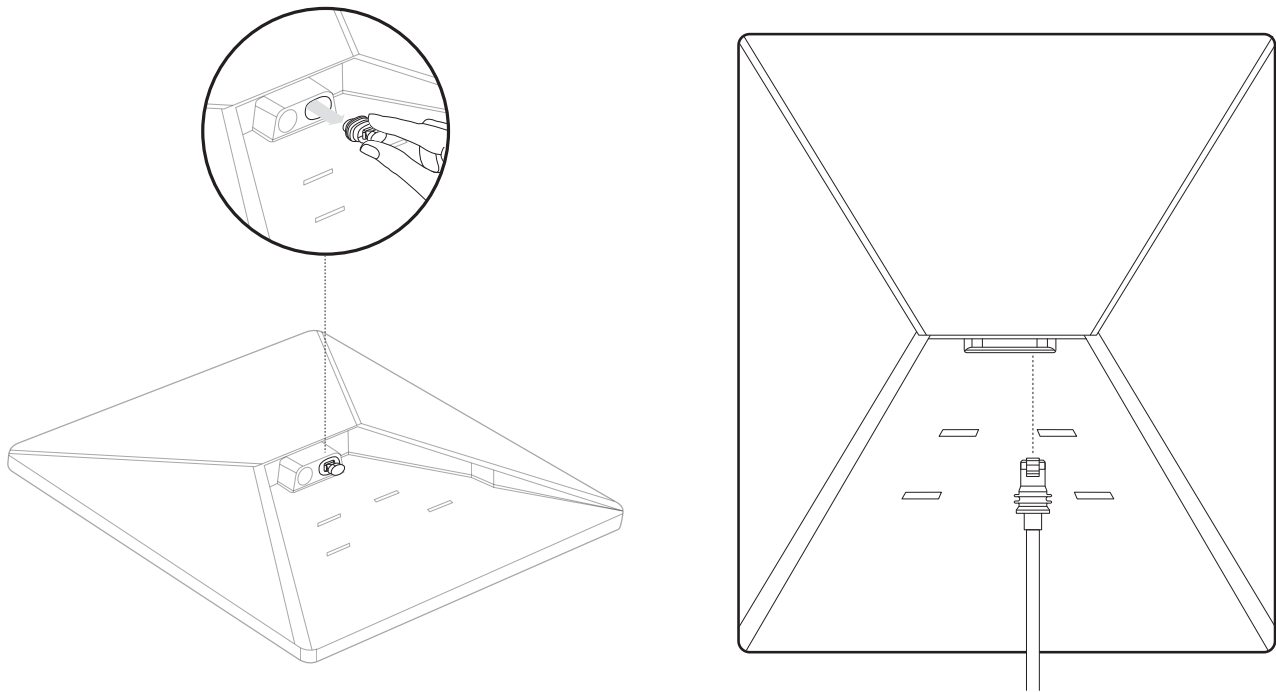

*Starlink Mini-kabel er ikke inkludert. Tilgjengelig på shop.starlink.com.
Dette produktet er ikke lenger klassifisert som IP67 med en standard RJ45-kabel.

RØRADAPTER