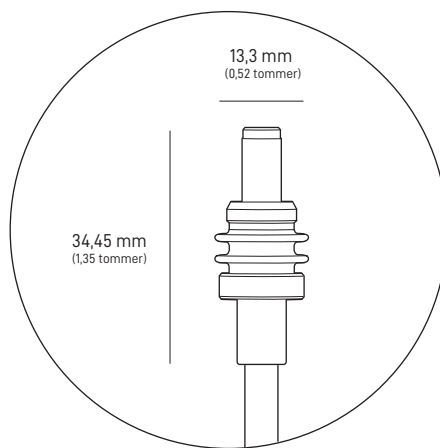

STARLINK | SPESIFIKASJONER FOR MINI

Pakkens innhold

Starlink med integrert wifi

Stativ

Røradapter

Strømkabel

15 m
(49,2 fot)

Strømforsyning

Starlink-støpsel

Pakkens vekt: 6,73 kg (14,83 lb.)**Pakkens dimensjoner:** 430 × 334 × 79 mm (16,92 × 13,14 × 3,11 tommer)

Antenne	Elektronisk faset array
Synsfelt	110°
Orientering	Programvareassistert manuell orientering
Vekt	1,10 kg (2,43 lb.) 1,16 kg (2,56 lb.) med stativ 1,53 kg (3,37 lb.) med stativ og 15 m kabel

Miljøvurdering	IP67 Type 4 med DC-strømkabel og Starlink-støpsel/-kabel installert
Driftstemperatur	-30–50 °C (-22–122 °F)
Vindhastighet	Drift: over 96 km/t (over 60 mph)
Snøsmeltingskapasitet	Opptil 25 mm / time (1 tomme / time)
Strømforbruk	Gjennomsnitt: 25–40 W
Inngangsvurdering	12–48 V 60 W
USB PD-krav	100 W, minimum 20 V / 5 A (med Starlink USB-C-til-Jack-kabel-tilbehøret)

Produktdimensjoner	91 × 44 × 51 mm (3,6 × 1,7 × 2,0 tommer)
Vekt	0,2 kg (0,44 lb.)
Miljøvurdering	IP66 Type 4
Driftstemperatur	-30–50 °C (-22–122 °F)
Strømspesifikasjoner	100–240 V ~ 1,6 A 50–60 Hz

*Starlink Mini-kabel er ikke inkludert. Tilgjengelig på shop.starlink.com.
Dette produktet er ikke lenger klassifisert som IP67 med en standard RJ45-kabel.