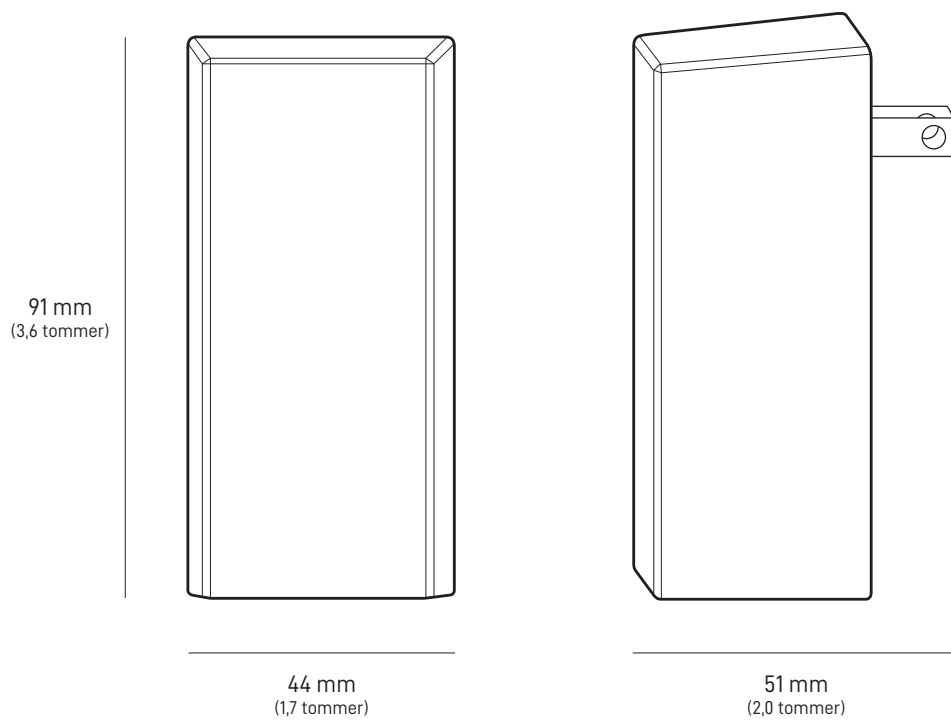

STARLINK | SPESIFIKASJONER FOR MINI

Pakkens innhold

Starlink med integrert wifi

Stativ

Røradapter

Strømkabel

15 m
(49,2 fot)

Strømforsyning

Starlink-støpsel

Pakkens vekt: 6,73 kg (14,83 lb.)**Pakkens dimensjoner:** 430 × 334 × 79 mm (16,92 × 13,14 × 3,11 tommer)

Antenne	Elektronisk faset array
Synsfelt	110°
Orientering	Programvareassistert manuell orientering
Vekt	1,10 kg (2,43 lb.) 1,16 kg (2,56 lb.) med stativ 1,53 kg (3,37 lb.) med stativ og 15 m kabel

Produktdimensjoner	91 × 44 × 51 mm (3,6 × 1,7 × 2,0 tommer)
Vekt	0,2 kg (0,44 lb.)
Miljøvurdering	IP66 Type 4
Driftstemperatur	-30–50 °C (-22–122 °F)
Strømspesifikasjoner	100–240 V ~ 1,6 A 50–60 Hz

*Starlink Mini-kabel er ikke inkludert. Tilgjengelig på shop.starlink.com.
Dette produktet er ikke lenger klassifisert som IP67 med en standard RJ45-kabel.