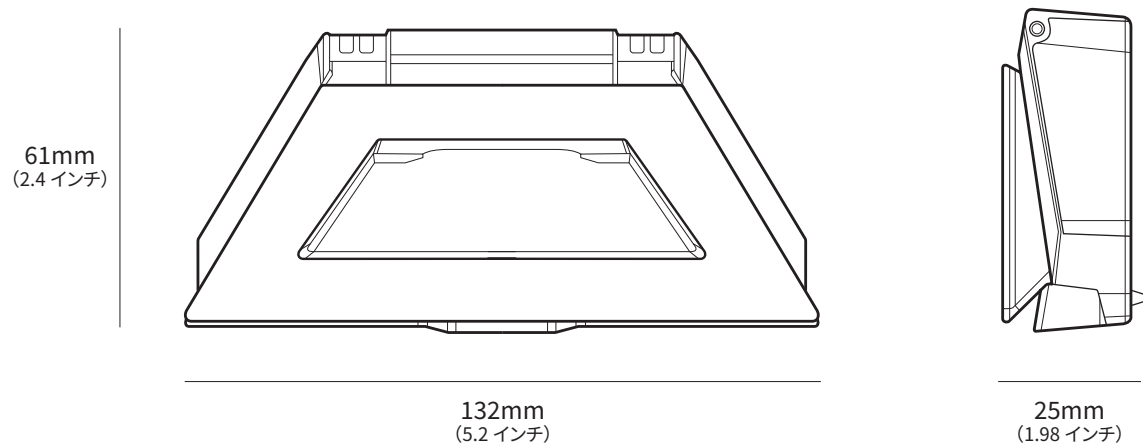

STARLINK | MINI の仕様

同梱物

Starlink (WiFi 内蔵)

キックスタンド

パイプアダプター & フラットマウント

DC 電源ケーブル
15 m
(49.2 フィート)

電源装置

Starlink プラグ

パッケージ重量： 2.89kg (6.37 ポンド)

パッケージ寸法： 430 x 334 x 79mm (16.92 x 13.14 x 3.11 インチ)

アンテナ	電子フェーズドアレイ
視野	110 度
向き	ソフトウェアアシストによる手動方向調整
重量	1.10kg (2.43 ポンド) 1.16kg (2.56 ポンド) キックスタンド付き 1.53kg (3.37 ポンド) キックスタンドと 15m のケーブル付き
耐環境性	IP67 タイプ 4 の DC 電源ケーブルと Starlink プラグ / ケーブルを装備
動作温度	-30°C ~ 50°C (-22°F ~ 122°F)
耐風性	動作範囲：96km/時 (60 マイル / 時) 以上
融雪機能	最大 25mm/時 (1 インチ / 時)
電力消費	平均：25 ~ 40W
入力定格	12 ~ 48V 60W
USB PD 要件	100W、最小 20V/5A (Starlink USB-C からバレルジャックケーブルアクセサリへの接続時)

WiFi テクノロジー	802.11a/b/g/n/ac
世代	WiFi 5
無線	デュアルバンド 3 x 3 MU-MIMO
イーサネットポート	ラッチ式イーサネット LAN ポート 1 つ (Starlink プラグ付き)
接続範囲	最大 112m ² (1,200 平方フィート)
セキュリティ	WPA2
電源ランプ	LED 背面のフェースプレート、左下隅
メッシュの互換性	すべての Starlink メッシュシステムとの互換性あり * 他社製メッシュシステムとは併用できません
デバイス	最大 128 台のデバイスを接続可能

製品の寸法	91 x 44 x 51mm (3.6 x 1.7 x 2.0 インチ)
重量	0.2kg (0.44 ポンド)
耐環境性	IP66 タイプ 4
動作温度	-30°C ~ 50°C (-22°F ~ 122°F)
電源仕様	100 ~ 240V-1.6A 50 ~ 60Hz

*Starlink Mini ケーブルは付属しませんが、shop.starlink.com で購入可能です。標準の RJ45 ケーブルを使用した場合、この製品は IP67（防水防塵の等級）を満たしません。