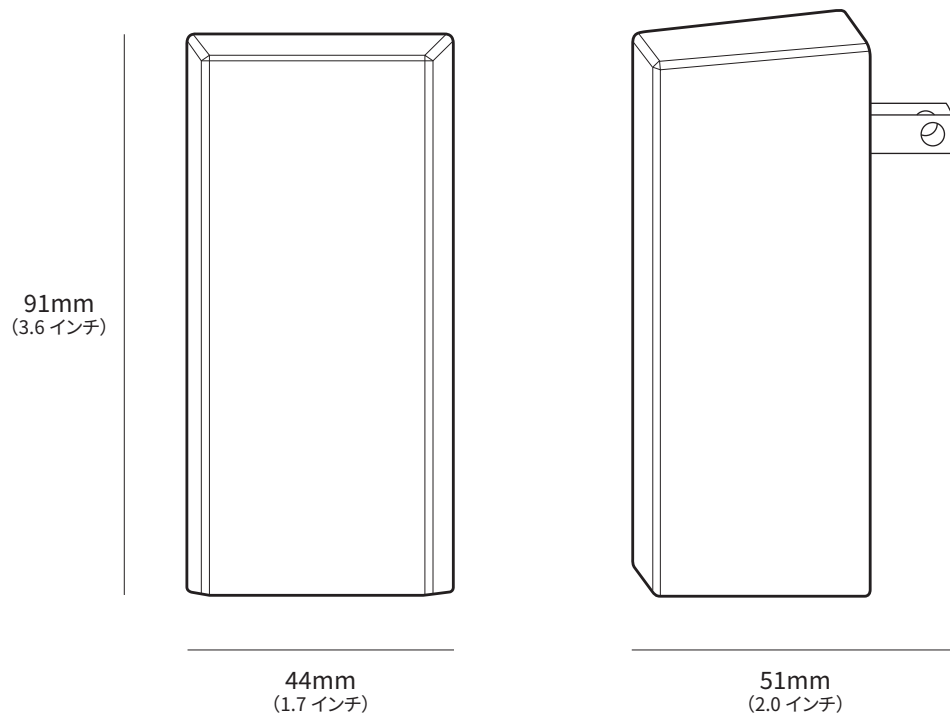

STARLINK | MINI の仕様

同梱物

Starlink (WiFi 内蔵)

キックスタンド

パイプアダプター & フラットマウント

DC 電源ケーブル
15 m
(49.2 フィート)

電源装置

Starlink プラグ

パッケージ重量： 2.89kg (6.37 ポンド)

パッケージ寸法： 430 x 334 x 79mm (16.92 x 13.14 x 3.11 インチ)

アンテナ	電子フェーズドアレイ
視野	110 度
向き	ソフトウェアアシストによる手動方向調整
重量	1.10kg (2.43 ポンド) 1.16kg (2.56 ポンド) キックスタンド付き 1.53kg (3.37 ポンド) キックスタンドと 15m のケーブル付き
耐環境性	IP67 タイプ 4 の DC 電源ケーブルと Starlink プラグ / ケーブルを装備
動作温度	-30°C ~ 50°C (-22°F ~ 122°F)
耐風性	動作範囲：96km/時 (60 マイル / 時) 以上
融雪機能	最大 25mm/時 (1 インチ / 時)
電力消費	平均：25 ~ 40W
入力定格	12 ~ 48V 60W
USB PD 要件	100W、最小 20V/5A (Starlink USB-C からバレルジャックケーブルアクセサリへの接続時)

WiFi テクノロジー	802.11a/b/g/n/ac
世代	WiFi 5
無線	デュアルバンド 3 x 3 MU-MIMO
イーサネットポート	ラッチ式イーサネット LAN ポート 1 つ (Starlink プラグ付き)
接続範囲	最大 112m ² (1,200 平方フィート)
セキュリティ	WPA2
電源ランプ	LED 背面のフェースプレート、左下隅
メッシュの互換性	すべての Starlink メッシュシステムとの互換性あり * 他社製メッシュシステムとは併用できません
デバイス	最大 128 台のデバイスを接続可能

パイプアダプターおよびフラットマウント

103.5mm
(4.07 インチ)

58.1mm
(2.29 インチ)

172.7mm
(6.8 インチ)

41.9mm
(1.65 インチ)

66.1mm
(2.6 インチ)

83.9mm
(3.3 インチ)