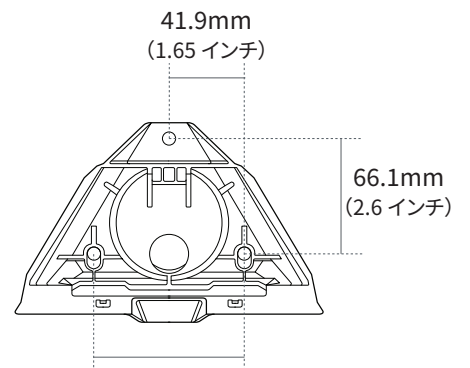

パッケージ重量： 2.89kg (6.37 ポンド)

パッケージ寸法： 430 x 334 x 79mm (16.92 x 13.14 x 3.11 インチ)

アンテナ	電子フェーズドアレイ
視野	110 度
向き	ソフトウェアアシストによる手動方向調整
重量	1.10kg (2.43 ポンド) 1.16kg (2.56 ポンド) キックスタンド付き 1.53kg (3.37 ポンド) キックスタンドと 15m のケーブル付き
耐環境性	IP67 タイプ 4 の DC 電源ケーブルと Starlink プラグ / ケーブルを装備
動作温度	-30°C ~ 50°C (-22°F ~ 122°F)
耐風性	動作範囲：96km/時 (60 マイル / 時) 以上
融雪機能	最大 25mm/時 (1 インチ / 時)
電力消費	平均：25 ~ 40W
入力定格	12 ~ 48V 60W
USB PD 要件	100W、最小 20V/5A (Starlink USB-C からバレルジャックケーブルアクセサリへの接続時)

製品の寸法	91 x 44 x 51mm (3.6 x 1.7 x 2.0 インチ)
重量	0.2kg (0.44 ポンド)
耐環境性	IP66 タイプ 4
動作温度	-30°C ~ 50°C (-22°F ~ 122°F)
電源仕様	100 ~ 240V-1.6A 50 ~ 60Hz

*Starlink Mini ケーブルは付属しませんが、shop.starlink.com で購入可能です。標準の RJ45 ケーブルを使用した場合、この製品は IP67（防水防塵の等級）を満たしません。

パイプアダプターおよびフラットマウント

103.5mm
(4.07 インチ)

58.1mm
(2.29 インチ)

172.7mm
(6.8 インチ)

41.9mm
(1.65 インチ)

66.1mm
(2.6 インチ)

83.9mm
(3.3 インチ)