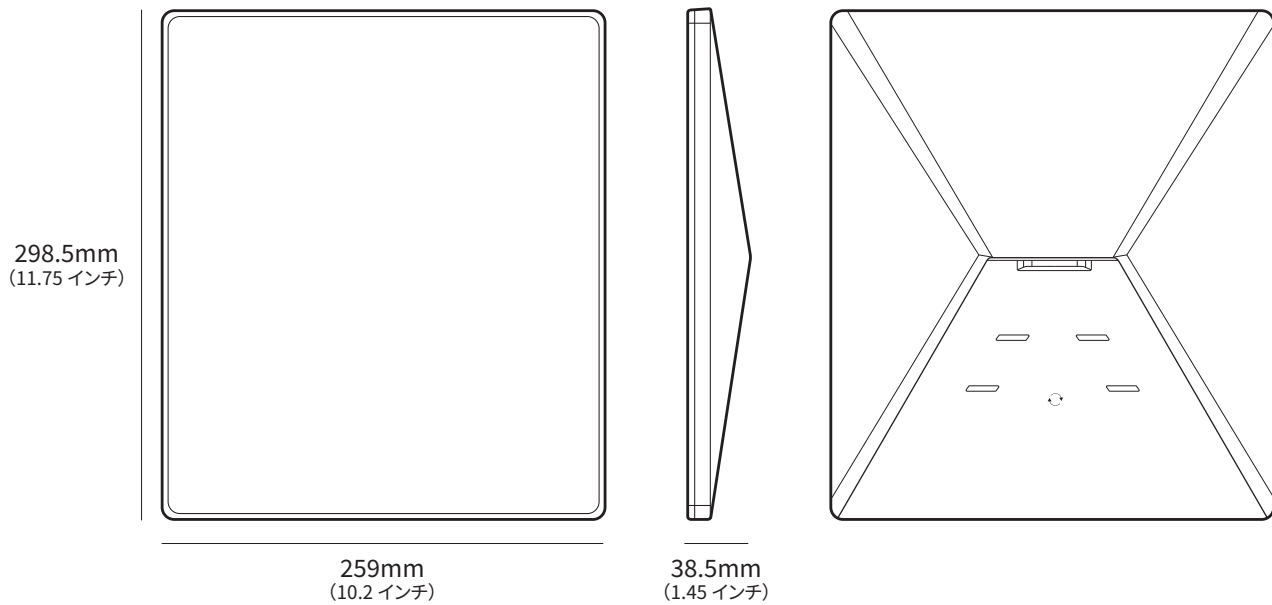

STARLINK | MINI の仕様

同梱物

Starlink (WiFi 内蔵)

キックスタンド

パイプアダプター & フラットマウント

DC 電源ケーブル
15 m
(49.2 フィート)

電源装置

Starlink プラグ

パッケージ重量： 2.89kg (6.37 ポンド)

パッケージ寸法： 430 x 334 x 79mm (16.92 x 13.14 x 3.11 インチ)

アンテナ	電子フェーズドアレイ
視野	110 度
向き	ソフトウェアアシストによる手動方向調整
重量	1.10kg (2.43 ポンド) 1.16kg (2.56 ポンド) キックスタンド付き 1.53kg (3.37 ポンド) キックスタンドと 15m のケーブル付き
耐環境性	IP67 タイプ 4 の DC 電源ケーブルと Starlink プラグ / ケーブルを装備
動作温度	-30°C ~ 50°C (-22°F ~ 122°F)
耐風性	動作範囲：96km/時 (60 マイル / 時) 以上
融雪機能	最大 25mm/時 (1 インチ / 時)
電力消費	平均：25 ~ 40W
入力定格	12 ~ 48V 60W
USB PD 要件	100W、最小 20V/5A (Starlink USB-C からバレルジャックケーブルアクセサリへの接続時)

WiFi テクノロジー	802.11a/b/g/n/ac
世代	WiFi 5
無線	デュアルバンド 3 x 3 MU-MIMO
イーサネットポート	ラッチ式イーサネット LAN ポート 1 つ (Starlink プラグ付き)
接続範囲	最大 112m ² (1,200 平方フィート)
セキュリティ	WPA2
電源ランプ	LED 背面のフェースプレート、左下隅
メッシュの互換性	すべての Starlink メッシュシステムとの互換性あり * 他社製メッシュシステムとは併用できません
デバイス	最大 128 台のデバイスを接続可能

パイプアダプターおよびフラットマウント

103.5mm
(4.07 インチ)

58.1mm
(2.29 インチ)

172.7mm
(6.8 インチ)

41.9mm
(1.65 インチ)

66.1mm
(2.6 インチ)

83.9mm
(3.3 インチ)