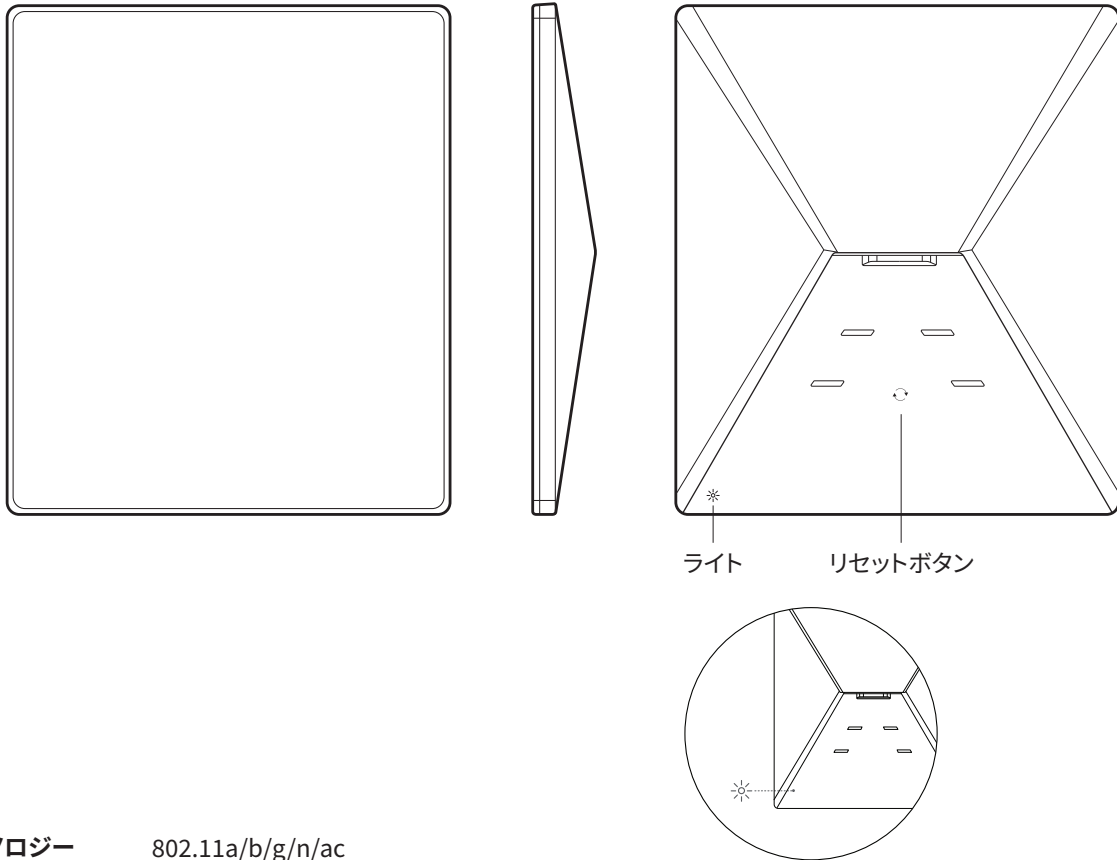

STARLINK | MINI の仕様

同梱物

Starlink (WiFi 内蔵)

キックスタンド

パイプアダプター & フラットマウント

DC 電源ケーブル
15 m
(49.2 フィート)

電源装置

Starlink プラグ

パッケージ重量： 2.89kg (6.37 ポンド)

パッケージ寸法： 430 x 334 x 79mm (16.92 x 13.14 x 3.11 インチ)

アンテナ	電子フェーズドアレイ
視野	110 度
向き	ソフトウェアアシストによる手動方向調整
重量	1.10kg (2.43 ポンド) 1.16kg (2.56 ポンド) キックスタンド付き 1.53kg (3.37 ポンド) キックスタンドと 15m のケーブル付き
耐環境性	IP67 タイプ 4 の DC 電源ケーブルと Starlink プラグ / ケーブルを装備
動作温度	-30°C ~ 50°C (-22°F ~ 122°F)
耐風性	動作範囲：96km/時 (60 マイル / 時) 以上
融雪機能	最大 25mm/時 (1 インチ / 時)
電力消費	平均：25 ~ 40W
入力定格	12 ~ 48V 60W
USB PD 要件	100W、最小 20V/5A (Starlink USB-C からバレルジャックケーブルアクセサリへの接続時)

WiFi テクノロジー	802.11a/b/g/n/ac
世代	WiFi 5
無線	デュアルバンド 3 x 3 MU-MIMO
イーサネットポート	ラッチ式イーサネット LAN ポート 1 つ (Starlink プラグ付き)
接続範囲	最大 112m ² (1,200 平方フィート)
セキュリティ	WPA2
電源ランプ	LED 背面のフェースプレート、左下隅
メッシュの互換性	すべての Starlink メッシュシステムとの互換性あり * 他社製メッシュシステムとは併用できません
デバイス	最大 128 台のデバイスを接続可能

パイプアダプターおよびフラットマウント

103.5mm
(4.07 インチ)

58.1mm
(2.29 インチ)

172.7mm
(6.8 インチ)

41.9mm
(1.65 インチ)

66.1mm
(2.6 インチ)

83.9mm
(3.3 インチ)