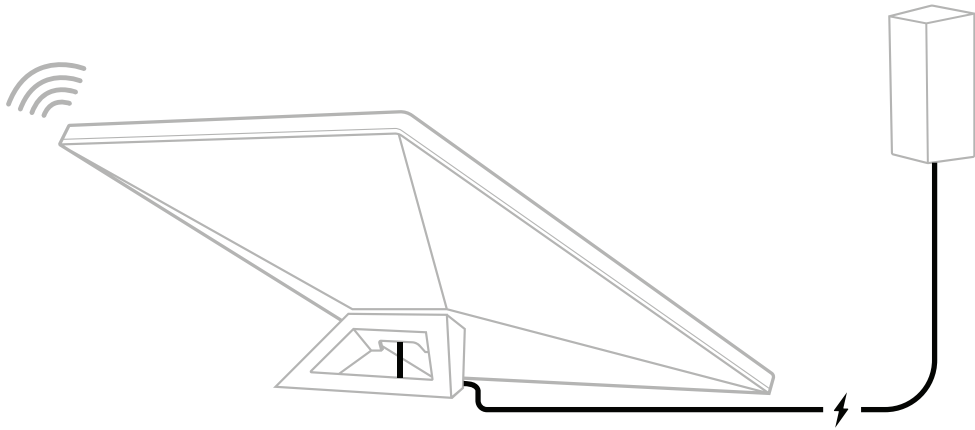

STARLINK | MINI の仕様

同梱物

Starlink (WiFi 内蔵)

キックスタンド

パイプアダプター & フラットマウント

DC 電源ケーブル
15 m
(49.2 フィート)

電源装置

Starlink プラグ

パッケージ重量： 2.89kg (6.37 ポンド)

パッケージ寸法： 430 x 334 x 79mm (16.92 x 13.14 x 3.11 インチ)

アンテナ	電子フェーズドアレイ
視野	110 度
向き	ソフトウェアアシストによる手動方向調整
重量	1.10kg (2.43 ポンド) 1.16kg (2.56 ポンド) キックスタンド付き 1.53kg (3.37 ポンド) キックスタンドと 15m のケーブル付き
耐環境性	IP67 タイプ 4 の DC 電源ケーブルと Starlink プラグ / ケーブルを装備
動作温度	-30°C ~ 50°C (-22°F ~ 122°F)
耐風性	動作範囲：96km/時 (60 マイル / 時) 以上
融雪機能	最大 25mm/時 (1 インチ / 時)
電力消費	平均：25 ~ 40W
入力定格	12 ~ 48V 60W
USB PD 要件	100W、最小 20V/5A (Starlink USB-C からバレルジャックケーブルアクセサリへの接続時)

WiFi テクノロジー	802.11a/b/g/n/ac
世代	WiFi 5
無線	デュアルバンド 3 x 3 MU-MIMO
イーサネットポート	ラッチ式イーサネット LAN ポート 1 つ (Starlink プラグ付き)
接続範囲	最大 112m ² (1,200 平方フィート)
セキュリティ	WPA2
電源ランプ	LED 背面のフェースプレート、左下隅
メッシュの互換性	すべての Starlink メッシュシステムとの互換性あり * 他社製メッシュシステムとは併用できません
デバイス	最大 128 台のデバイスを接続可能

製品の寸法	91 x 44 x 51mm (3.6 x 1.7 x 2.0 インチ)
重量	0.2kg (0.44 ポンド)
耐環境性	IP66 タイプ 4
動作温度	-30°C ~ 50°C (-22°F ~ 122°F)
電源仕様	100 ~ 240V-1.6A 50 ~ 60Hz

*Starlink Mini ケーブルは付属しませんが、shop.starlink.com で購入可能です。標準の RJ45 ケーブルを使用した場合、この製品は IP67（防水防塵の等級）を満たしません。