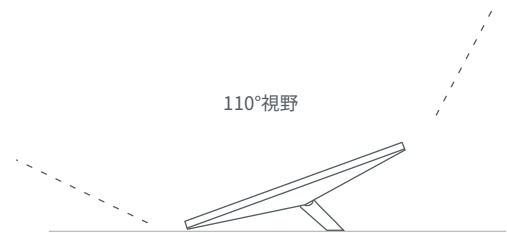

STARLINK | MINI の仕様

同梱物

Starlink (WiFi 内蔵)

キックスタンド

パイプアダプター & フラットマウント

DC 電源ケーブル
15 m
(49.2 フィート)

電源装置

Starlink プラグ

パッケージ重量： 2.89kg (6.37 ポンド)

パッケージ寸法： 430 x 334 x 79mm (16.92 x 13.14 x 3.11 インチ)

アンテナ	電子フェーズドアレイ
視野	110 度
向き	ソフトウェアアシストによる手動方向調整
重量	1.10kg (2.43 ポンド) 1.16kg (2.56 ポンド) キックスタンド付き 1.53kg (3.37 ポンド) キックスタンドと 15m のケーブル付き
耐環境性	IP67 タイプ 4 の DC 電源ケーブルと Starlink プラグ / ケーブルを装備
動作温度	-30°C ~ 50°C (-22°F ~ 122°F)
耐風性	動作範囲：96km/時 (60 マイル / 時) 以上
融雪機能	最大 25mm/時 (1 インチ / 時)
電力消費	平均：25 ~ 40W
入力定格	12 ~ 48V 60W
USB PD 要件	100W、最小 20V/5A (Starlink USB-C からバレルジャックケーブルアクセサリへの接続時)

WiFi テクノロジー	802.11a/b/g/n/ac
世代	WiFi 5
無線	デュアルバンド 3 x 3 MU-MIMO
イーサネットポート	ラッチ式イーサネット LAN ポート 1 つ (Starlink プラグ付き)
接続範囲	最大 112m ² (1,200 平方フィート)
セキュリティ	WPA2
電源ランプ	LED 背面のフェースプレート、左下隅
メッシュの互換性	すべての Starlink メッシュシステムとの互換性あり * 他社製メッシュシステムとは併用できません
デバイス	最大 128 台のデバイスを接続可能