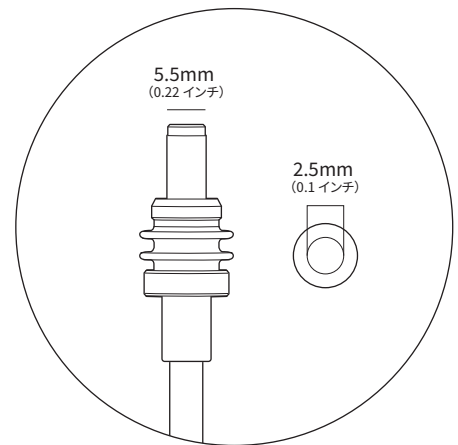

STARLINK | MINI の仕様

同梱物

Starlink (WiFi 内蔵)

キックスタンド

パイプアダプター & フラットマウント

DC 電源ケーブル
15 m
(49.2 フィート)

電源装置

Starlink プラグ

パッケージ重量： 2.89kg (6.37 ポンド)

パッケージ寸法： 430 x 334 x 79mm (16.92 x 13.14 x 3.11 インチ)

アンテナ	電子フェーズドアレイ
視野	110 度
向き	ソフトウェアアシストによる手動方向調整
重量	1.10kg (2.43 ポンド) 1.16kg (2.56 ポンド) キックスタンド付き 1.53kg (3.37 ポンド) キックスタンドと 15m のケーブル付き
耐環境性	IP67 タイプ 4 の DC 電源ケーブルと Starlink プラグ / ケーブルを装備
動作温度	-30°C ~ 50°C (-22°F ~ 122°F)
耐風性	動作範囲：96km/時 (60 マイル / 時) 以上
融雪機能	最大 25mm/時 (1 インチ / 時)
電力消費	平均：25 ~ 40W
入力定格	12 ~ 48V 60W
USB PD 要件	100W、最小 20V/5A (Starlink USB-C からバレルジャックケーブルアクセサリへの接続時)

製品の寸法	91 x 44 x 51mm (3.6 x 1.7 x 2.0 インチ)
重量	0.2kg (0.44 ポンド)
耐環境性	IP66 タイプ 4
動作温度	-30°C ~ 50°C (-22°F ~ 122°F)
電源仕様	100 ~ 240V-1.6A 50 ~ 60Hz

*Starlink Mini ケーブルは付属しませんが、shop.starlink.com で購入可能です。標準の RJ45 ケーブルを使用した場合、この製品は IP67（防水防塵の等級）を満たしません。

パイプアダプターおよびフラットマウント

103.5mm
(4.07 インチ)

58.1mm
(2.29 インチ)

172.7mm
(6.8 インチ)

41.9mm
(1.65 インチ)

66.1mm
(2.6 インチ)

83.9mm
(3.3 インチ)